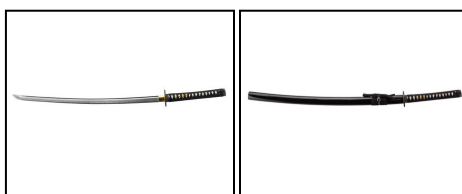

EUROP-ARM

Depuis 1973

Katana black braided black

<https://europarm.fr/en/produit-12618-Katana-black-braided-black>

SKU	Designation	French Law	Blade length (cm)	Length (cm)	Weight (g)	Colors	MSRP
LC3753	Katana black braided black	D	72	100	990	Black	143.00 € incl. tax

Katana: Japanese style sword - Black lacquered and braided sheath

Sharpened forged steel blade: careful, extremely sharp

Tsuka: shagreen sheathed handle and woven threads with gold motifs. Kashira: bronze knob.

Tsuba: molded bronze guard with traditional motifs.

Delivered with its traditional sheath (saya) in lacquered wood and a black wooden exhibition stand.

Weight: 1200 g with sheath, 990 g

Les prix de vente conseillés sont mentionnés à titre indicatif. Les armuriers sont libres de vendre au prix qu'ils souhaitent. Textes et photos non contractuels, sujet à modification.