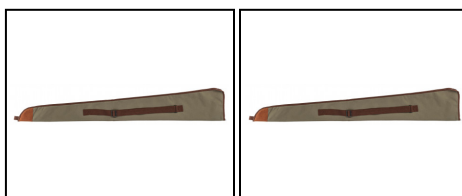

EUROP-ARM
Depuis 1973

Nylon Soft Rifle Case, Quilted End - Country Saddlery

<https://www.europarm.fr/en/produit-1851-Nylon-Soft-Rifle-Case-Quilted-End-Country-Saddlery>

COUNTRY®
SELLERIE

SKU	Designation	French Law	Length (cm)	Colors	MSRP
CU1202	Nylon Soft Rifle Case, Quilted End - Country Saddlery	Vente libre	130	Tan/Beige/FDE	20.00 € incl. tax

Réf. Cu1202 housse fusil embout matelasse

- Souple nylon
- Long. 130 cm

Les prix de vente conseillés sont mentionnés à titre indicatif. Les armuriers sont libres de vendre au prix qu'ils souhaitent. Textes et photos non contractuels, sujet à modification.