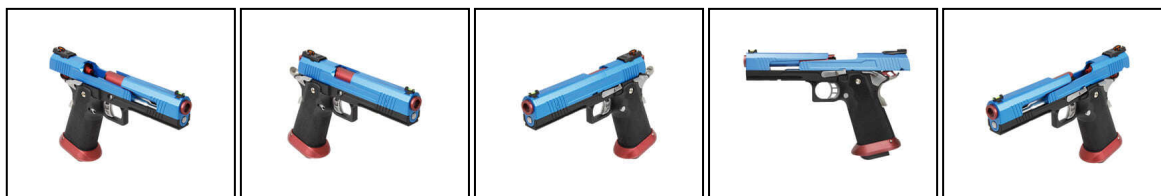

**EUROP-ARM**

Depuis 1973

Réplique HX1005 SPLIT BLUE gaz GBB

<https://europarm.fr/fr/produit-10461-Replique-HX1005-SPLIT-BLUE-gaz-GBB>

Réf.	Désignation	Catégorie légale	Calibre	Coups	Canon (cm)	Longueur (cm)	Hauteur (cm)	Poids (g)	Prix public conseillé
PG41005	Pistolet	Vente libre	6 mm airsoft	30	11	22.3	15.9	1050	225,00 € TTC

- Culasse Split en 2 parties
- Corps polymère hautement résistant

Les répliques d'ARMORER WORKS (AW) CUSTOM sont véritablement sublimes et performantes ! Leurs capacités alliées à leur design fraîchement original vous laisseront sans mot.

- Ensemble culasse & canon full métal
- Le corps est en polymère hautement résistant
- La culasse est en Split (en 2 parties)
- Guide ressort de type Rocket
- Forte sensation de recul pour un GBB
- Visée avec fibre optique
- Fonctionne au gaz comme au CO2
- Canon de précision de Ø6.03mm
- Magwel (puit de chargeur évasé) pour rechargement rapide
- Peintures ultra résistantes à l'usure
- Aucun jeu dans les assemblages
- Dégazage quasi-inexistant
- Passe partout avec 330 FPS !
- Chargeur de 30 billes
- Longueur du canon : 110mm
- Poids sans le chargeur : 715g
- Poids du chargeur : 335g

Performance, précision & durabilité. Le tout concentré dans un AW Custom !

Info-produits : une réplique Gaz Blow-Back est une réplique dont la culasse recule à chaque coup de façon réaliste comme sur une arme à feu.