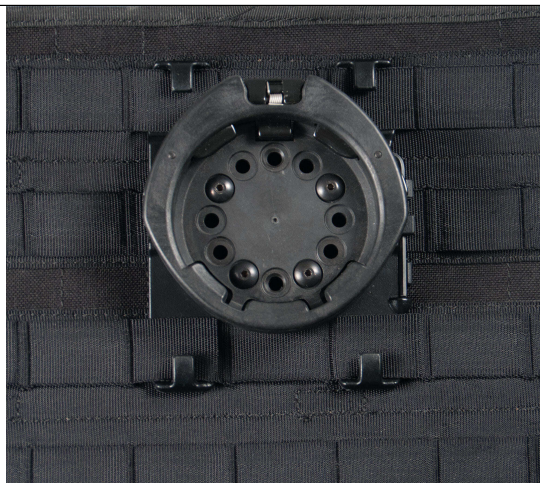

EUROP-ARM

Depuis 1973

Panneau Radar RDC EVO Molle femelle

<https://europarm.fr/fr/produit-10546-Panneau-Radar-RDC-EVO-Molle-femelle>

Réf.	Désignation	Catégorie légale	Prix public conseillé
ET8855	Panneau Radar RDC EVO Molle femelle	Vente libre	50,00 € TTC

- Support kit à fixer sur des passants Molle pour un positionnement sur gilet.
- Le kit est composé d'un disque femelle RDC Evo, du support molle en 2 parties.
- Ensemble de 4 vis et d'une clef Allen.

Les prix de vente conseillés sont mentionnés à titre indicatif. Les armuriers sont libres de vendre au prix qu'ils souhaitent. Textes et photos non contractuels, sujet à modification.