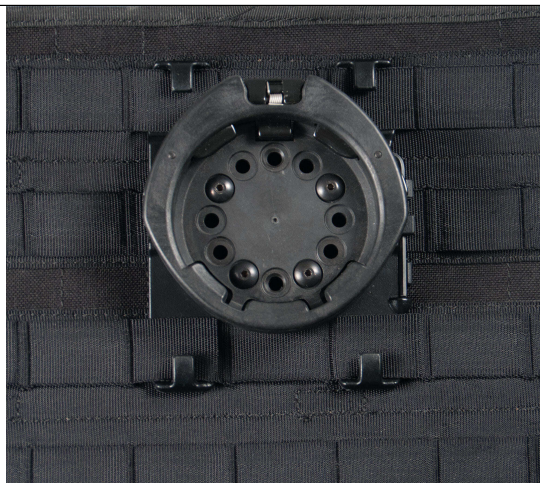

EUROP-ARM

Depuis 1973

Panneau Radar RDC EVO Molle femelle

<https://europarm.fr/fr/produit-10546-Panneau-Radar-RDC-EVO-Molle-femelle>

Réf.	Désignation	Catégorie légale	Prix public conseillé
ET8855	Panneau Radar RDC EVO Molle femelle	Vente libre	50,00 € TTC

- Support kit à fixer sur des passants Molle pour un positionnement sur gilet.
- Le kit est composé d'un disque femelle RDC Evo, du support molle en 2 parties.
- Ensemble de 4 vis et d'une clef Allen.