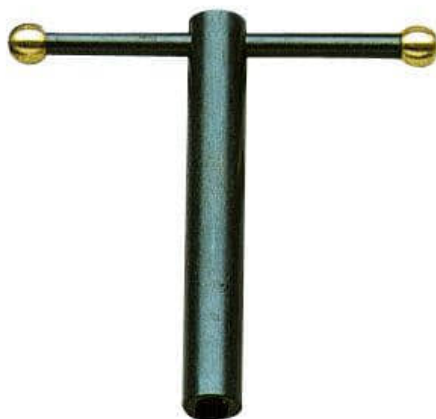

## Clef démonte cheminée Pedersoli mi-longue

<https://europarm.fr/fr/produit-10786-Clef-demonte-cheminee-Pedersoli-mi-longue>

Réf.	Désignation	Catégorie légale	Prix public conseillé
RE961	Clef démonte cheminée Pedersoli mi-longue	Vente libre	28,00 € TTC

Fente lumière d'environ 6 mm circonscrit

Clé mi-longue pour le démontage des cheminées d'armes à poudre noire à percussion.

Clé à T, réalisée avec un matériau à teneur élevée en carbone et avec fente lumière d'environ 6 mm circonscrit