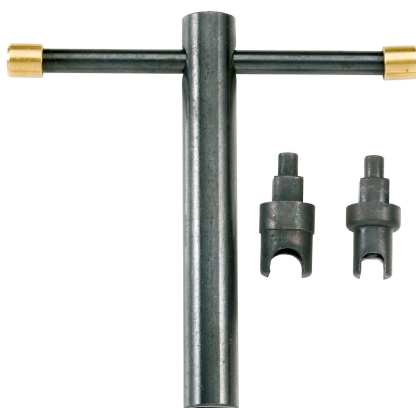

## Clef démonte cheminée longue adapt 5-7 mm

<https://www.europarm.fr/fr/produit-10788>

Réf.	Désignation	Catégorie légale	Catégorie	Prix public conseillé
RE962	Clef démonte cheminée longue adapt 5-7 mm	Vente libre	Vente libre	40 € TTC

Clé longue pour le démontage des cheminées d'armes à poudre noire à percussion.

Clé à cheminées en T, réalisée en acier à haute teneur en carbone et avec fente lumière d'environ 6 mm.

Livrée avec deux adaptateurs avec fente lumière d'environ 5 et 7 mm.