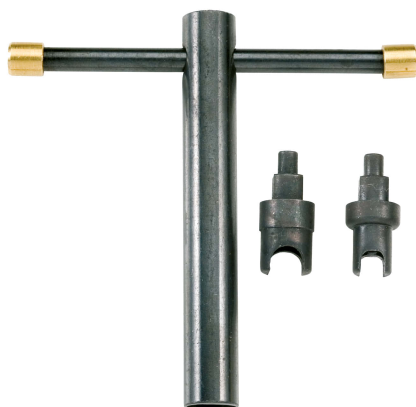

## Clef démonte cheminée longue adapt 5-7 mm

<https://europarm.fr/fr/produit-10788-Clef-demonte-cheminee-longue-adapt-5-7-mm>

| Réf.  | Désignation                               | Catégorie légale | Prix public conseillé |
|-------|---|------------------|-----------------------|
| RE962 | Clef démonte cheminée longue adapt 5-7 mm | Vente libre      | 49,00 € TTC           |

Fente lumière d'environ 6 mm.

Livrée avec deux adaptateurs avec fentes lumière d'environ 5 et 7 mm.

Clé longue pour le démontage des cheminées d'armes à poudre noire à percussion.

Clé à cheminées en T, réalisée en acier à haute teneur en carbone et avec fente lumière d'environ 6 mm.

Livrée avec deux adaptateurs avec fente lumière d'environ 5 et 7 mm.

Référence Davide Pedersoli : USA 029

**Europ-Arm, importateur officiel des armes et accessoires Davide PEDERSOLI, distribue l'intégralité de la gamme Pedersoli.**