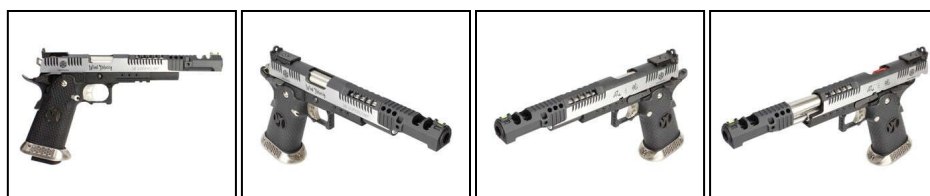

EUROP-ARM

Depuis 1973

Réplique GBB HX2401 IPSC split silver . 38 supercomp - AW custom

<https://europarm.fr/fr/produit-11049-Replique-GBB-HX2401-IPSC-split-silver-.38-supercomp-AW-custom>

Réf.	Désignation	Catégorie légale	Calibre	Coups	Canon (cm)	Longueur (cm)	Hauteur (cm)	Poids (g)	Prix public conseillé
PG42401	Réplique GBB HX2401 IPSC split silver . 38 supercomp - AW custom	Vente libre	6 mm airsoft	30	16.6	27.1	15.1	1089.8	288,00 € TTC

Livré sans fil IPSC

Réplique de pistolet de concours IPSC.

- La culasse est en Split (en 2 parties) cannelée noire.
- Fonctionne au gaz comme au CO2
- Le corps est en polymère hautement résistant

Les répliques d'armorers works (aw) custom sont véritablement sublimes et performantes ! leurs capacités alliées à leur design fraîchement original vous laisseront sans mot.

- Ensemble culasse & canon full métal
- Logo détourné sur la poignée
- Le corps est en polymère hautement résistant
- La culasse est en split (en 2 parties) canelée argentée
- Guide ressort de type rocket
- Forte sensation de recul pour un gbb
- Visée avec fibre optique
- Fonctionne au gaz comme au CO2
- Canon de précision de $\varnothing 6.03\text{mm}$
- Canon externe monobloc
- Compensateur fixe type . 38
- Magwel (puit de chargeur évasé) pour rechargement rapide