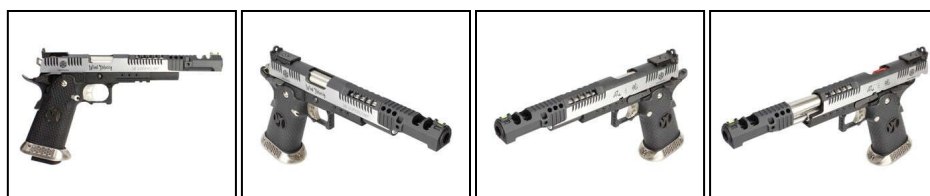

**EUROP-ARM**

Depuis 1973

Réplique GBB HX2401 IPSC split silver . 38 supercomp - AW custom

<https://europarm.fr/fr/produit-11049-Replique-GBB-HX2401-IPSC-split-silver-.38-supercomp-AW-custom>

Réf.	Désignation	Catégorie légale	Calibre	Coups	Canon (cm)	Longueur (cm)	Hauteur (cm)	Poids (g)	Prix public conseillé
PG42401	Réplique GBB HX2401 IPSC split silver . 38 supercomp - AW custom	Vente libre	6 mm airsoft	30	16.6	27.1	15.1	1089.8	288,00 € TTC

Livré sans fil IPSC

Réplique de pistolet de concours IPSC.

- La culasse est en Split (en 2 parties) cannelée noire.
- Fonctionne au gaz comme au CO2
- Le corps est en polymère hautement résistant

Les répliques d'armorers works (aw) custom sont véritablement sublimes et performantes ! leurs capacités alliées à leur design fraîchement original vous laisseront sans mot.

- Ensemble culasse & canon full métal
- Logo détourné sur la poignée
- Le corps est en polymère hautement résistant
- La culasse est en split (en 2 parties) canelée argentée
- Guide ressort de type rocket
- Forte sensation de recul pour un gbb
- Visée avec fibre optique
- Fonctionne au gaz comme au CO2
- Canon de précision de $\varnothing 6.03\text{mm}$
- Canon externe monobloc
- Compensateur fixe type . 38
- Magwel (puit de chargeur évasé) pour rechargement rapide

- Peintures ultra résistantes à l'usure
- Aucun jeu dans les assemblages
- Dégazage quasi-inexistant
- Passe partout avec 430 fps !
- Chargeur de 30 billes
- Longueur du canon : 166mm
- Poids sans le chargeur : 753. 0g
- Poids du chargeur : 336. 8g