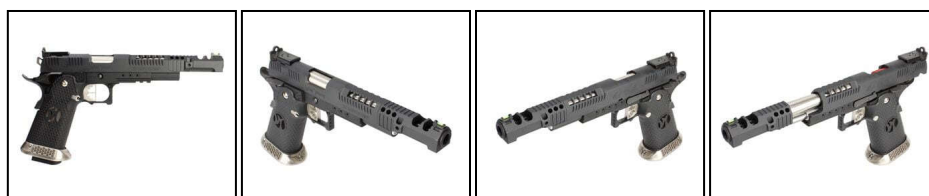

**EUROP-ARM**

Depuis 1973

Réplique GBB HX2402 IPSC split black . 38 supercomp - AW custom

<https://europarm.fr/fr/produit-11050-Replique-GBB-HX2402-IPSC-split-black-.38-supercomp-AW-custom>

Réf.	Désignation	Catégorie légale	Calibre	Coups	Canon (cm)	Longueur (cm)	Hauteur (cm)	Poids (g)	Prix public conseillé
PG42402	Réplique GBB HX2402 IPSC split black . 38 supercomp - AW custom	Vente libre	6 mm airsoft	30	16.6	27.1	15.1	1089.8	275,00 € TTC

Livré sans rail IPSC

Réplique de pistolet de concours IPSC.

- La culasse est en Split (en 2 parties) cannelée noire.
- Le corps est en polymère hautement résistant

Les répliques d'armorer works (aw) custom sont véritablement sublimes et performantes ! leurs capacités alliées à leur design fraîchement original vous laisseront sans mot.

- Ensemble culasse & canon full métal
- Logo détourné sur la poignée
- Le corps est en polymère hautement résistant
- La culasse est en split (en 2 parties) cannelée et anodisée noire
- Guide ressort de type rocket
- Forte sensation de recul pour un gbb
- Visée avec fibre optique
- Fonctionne au gaz comme au CO2
- Canon de précision de ø6.03mm
- Canon externe monobloc
- Compensateur fixe type . 38
- Magwel (puit de chargeur évasé) pour rechargement rapide
- Peintures ultra résistantes à l'usure

- Aucun jeu dans les assemblages
- Dégazage quasi-inexistant
- Passe partout avec 430 fps !
- Chargeur de 30 billes
- Longueur du canon : 166mm
- Poids sans le chargeur : 753. 0g
- Poids du chargeur : 336. 8g