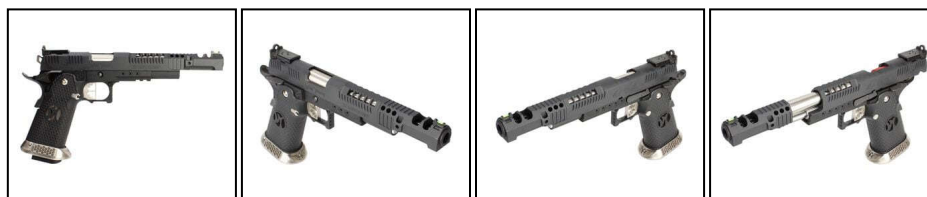

EUROP-ARM
Depuis 1973

Réplique GBB HX2402 IPSC split black . 38 supercomp - AW custom

<https://europarm.fr/fr/produit-11050-Replique-GBB-HX2402-IPSC-split-black-.38-supercomp-AW-custom>

Réf.	Désignation	Catégorie légale	Calibre	Coups	Canon (cm)	Longueur (cm)	Hauteur (cm)	Poids (g)	Prix public conseillé
PG42402	Réplique GBB HX2402 IPSC split black . 38 supercomp - AW custom	Vente libre	6 mm airsoft	30	16.6	27.1	15.1	1089.8	275,00 € TTC

Livré sans rail IPSC

Réplique de pistolet de concours IPSC.

- La culasse est en Split (en 2 parties) cannelée noire.
- Le corps est en polymère hautement résistant

Les répliques d'armorer works (aw) custom sont véritablement sublimes et performantes ! leurs capacités alliées à leur design fraîchement original vous laisseront sans mot.

- Ensemble culasse & canon full métal
- Logo détourné sur la poignée
- Le corps est en polymère hautement résistant
- La culasse est en split (en 2 parties) cannelée et anodisée noire
- Guide ressort de type rocket
- Forte sensation de recul pour un gbb
- Visée avec fibre optique
- Fonctionne au gaz comme au CO2
- Canon de précision de ø6. 03mm
- Canon externe monobloc
- Compensateur fixe type . 38
- Magwel (puit de chargeur évasé) pour rechargement rapide
- Peintures ultra résistantes à l'usure
- Aucun jeu dans les assemblages
- Dégazage quasi-inexistant
- Passe partout avec 430 fps !
- Chargeur de 30 billes

- Longueur du canon : 166mm
- Poids sans le chargeur : 753. 0g
- Poids du chargeur : 336. 8g

Performance, précision & durabilité. Le tout concentré dans un AW Custom !

Info-produits : une réplique Gaz Blow-Back est une réplique dont la culasse recule à chaque coup de façon réaliste comme sur une arme à feu.