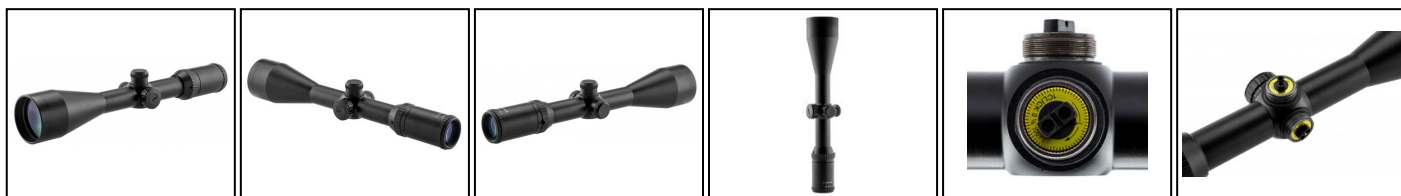

**EUROP-ARM**

Depuis 1973

Lunette 3-12 x 56 - Waldberg<https://europarm.fr/fr/produit-11469-Lunette-3-12-x-56-Waldberg>**WALDBERG™****SPECIALE
AFFUT**

Réf.	Désignation	Catégorie légale	Longueur (cm)	Poids (g)	Grossissement Mini	Grossissement Maxi	Objectif Diam. (mm)	Diam. du corps (mm)	Prix public conseillé
OP0301	Lunette 3-12 x 56 - Waldberg	Vente libre	35.5	680	3x	12x	56 mm	30 mm	256, 00 € TTC

Idéale pour la chasse à l'affût !

- Lunette de tir zoom de 3 x à 12 x.
- Tourelles de réglage en dérive et en élévation.
- Réticule 4 avec point lumineux - 11 niveaux d'intensité.
- Champ à 100 m : 10,8 à 2,8 m.
- Etanche, corps rempli d'azote sous pression, anti-humidité, anti-buée.
- Livrée avec des bonnettes de protection

- Diamètre objectif : 56 mm
- Diamètre corps : 30 mm
- Longueur : 355 mm
- Poids : 680 g

Les prix de vente conseillés sont mentionnés à titre indicatif. Les armuriers sont libres de vendre au prix qu'ils souhaitent. Textes et photos non contractuels, sujet à modification.