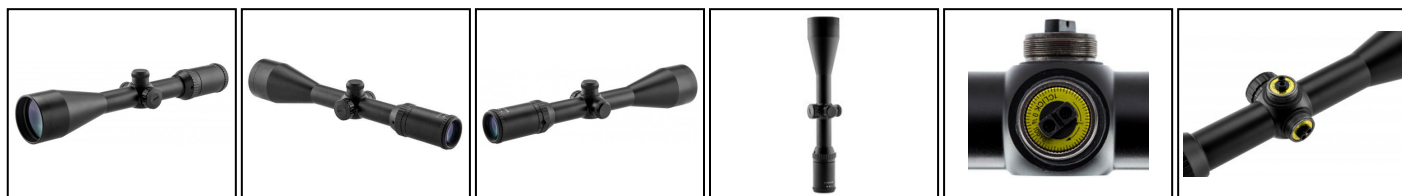

**EUROP-ARM**

Depuis 1973

**Lunette 3-12 x 56 - Waldberg**<https://europarm.fr/fr/produit-11469-Lunette-3-12-x-56-Waldberg>**WALDBERG™****SPECIALE  
AFFUT**

| Réf.   | Désignation                  | Catégorie légale | Longueur (cm) | Poids (g) | Grossissement Mini | Grossissement Maxi | Objectif Diam. (mm) | Diam. du corps (mm) | Prix public conseillé |
|--------|------------------------------|------------------|---------------|-----------|--------------------|--------------------|---------------------|---------------------|-----------------------|
| OP0301 | Lunette 3-12 x 56 - Waldberg | Vente libre      | 35.5          | 680       | 3x                 | 12x                | 56 mm               | 30 mm               | 256, 00 € TTC         |

### **Idéale pour la chasse à l'affût !**

- Lunette de tir zoom de 3 x à 12 x.
- Tourelles de réglage en dérive et en élévation.
- Réticule 4 avec point lumineux - 11 niveaux d'intensité.
- Champ à 100 m : 10,8 à 2,8 m.
- Etanche, corps rempli d'azote sous pression, anti-humidité, anti-buée.
- Livrée avec des bonnettes de protection
  
- Diamètre objectif : 56 mm
- Diamètre corps : 30 mm
- Longueur : 355 mm
- Poids : 680 g