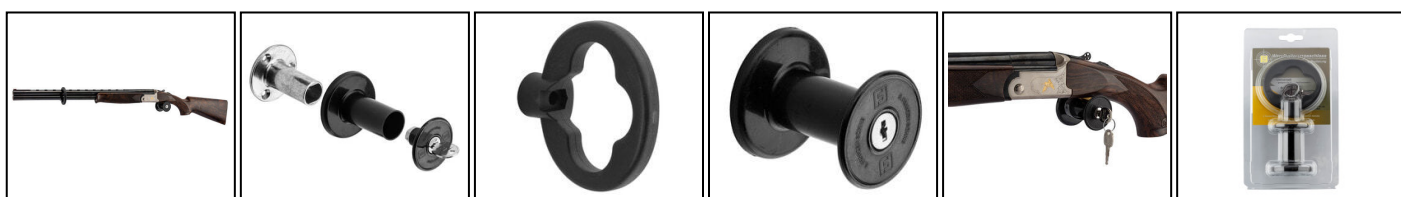

**EUROP-ARM**

Depuis 1973

Verrou de pontet mural - Franzen

<https://europarm.fr/fr/produit-11524-Verrou-de-pontet-mural-Franzen>

Réf.	Désignation	Catégorie légale	Coloris	Prix public conseillé
A52013	A l'unité (clefs panachées)	Vente libre	Noir	28,00 € TTC
A52012	Par 10 (clefs identiques)	Vente libre	Noir	28,00 € TTC

Verrou de pontet mural à clef pour exposer votre arme de chasse ou de tir sans risque d'utilisation par une tierce personne ou par un enfant.

Convient aussi bien aux carabines qu'aux fusils de chasse superposés ou juxtaposés et aux armes de poing. Livré avec un jeu de deux clefs. **Les clefs de chaque verrou sont identiques, par carton de 10 verrous.** N'hésitez pas à nous contacter. Si vous souhaitez des clés différentes, orientez-vous vers A52013.