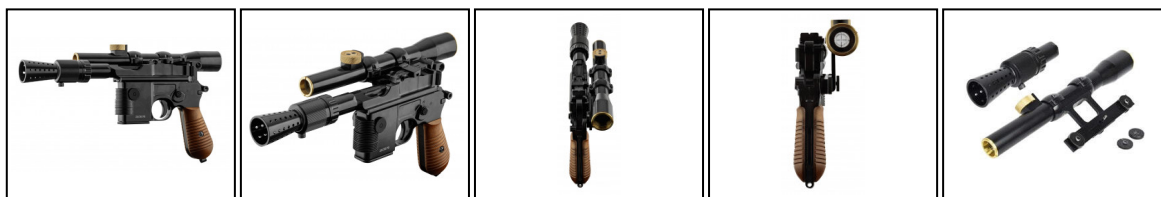

EUROP-ARM
Depuis 1973

Kit complet M712 Solo Réplique et accessoires - AW Custom

<https://www.europarm.fr/fr/produit-11908-Kit-complet-M712-Solo-Replique-et-accessoires-AW-Custom>

Réf.	Désignation	Catégorie légale	Grossissement Mini	Grossissement Maxi	Objectif Diam. (mm)	Prix public conseillé
PG43000	Kit complet M712 Solo Réplique et accessoires - AW Custom	Vente libre	1x	4x	20 mm	351,00 € TTC

Reconstituez le pistolet du célèbre Han Solo avec ce Kit

Kit comprenant :

- Le Pistolet M712 Solo
- Le cache Flemme métal
- La lunette de visée

La Réplique full métal:

- Semi et full auto
- Chargeur 11 billes à gaz (chargeur long 20 billes en option)
- Finition haut de gamme
- Aspect noir satiné
- Plaquettes imitation bakelite
- Blow-back
- Construction aluminium CNC
- Hop-up réglable
- 330 Fps
- Hausse réglable "500 yards"
- Kit livrée non monté