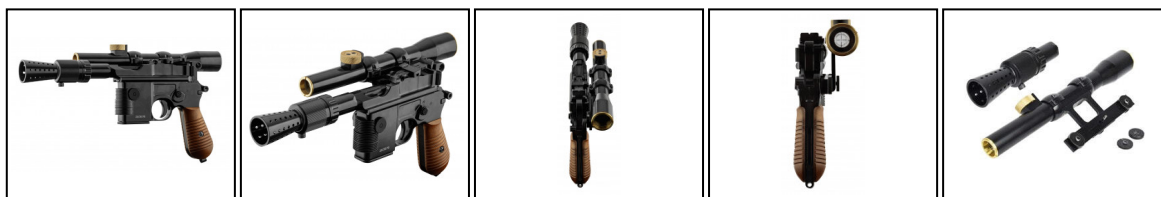

**EUROP-ARM**  
Depuis 1973

**Kit complet M712 Solo Réplique et accessoires - AW Custom**

<https://europarm.fr/fr/produit-11908-Kit-complet-M712-Solo-Replique-et-accessoires-AW-Custom>

Réf.	Désignation	Catégorie légale	Grossissement Mini	Grossissement Maxi	Objectif Diam. (mm)	Prix public conseillé
PG43000	Kit complet M712 Solo Réplique et accessoires - AW Custom	Vente libre	1x	4x	20 mm	362,00 € TTC

### Reconstituez le pistolet du célèbre Han Solo avec ce Kit

#### Kit comprenant :

- Le Pistolet M712 Solo
- Le cache Flemme métal
- La lunette de visée

#### La Réplique full métal:

- Semi et full auto
- Chargeur 11 billes à gaz (chargeur long 20 billes en option)
- Finition haut de gamme
- Aspect noir satiné
- Plaquettes imitation bakelite
- Blow-back
- Construction aluminium CNC
- Hop-up réglable
- 330 Fps
- Hausse réglable "500 yards"
- Kit livrée non monté