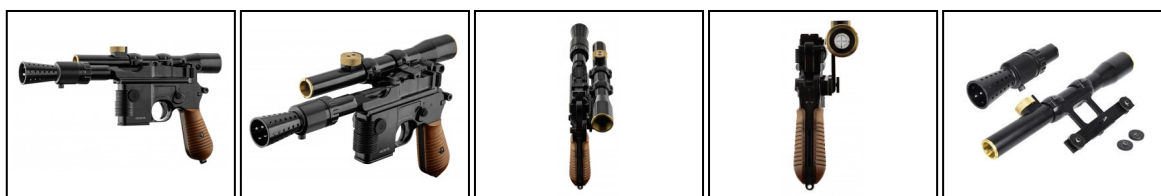

**EUROP-ARM**

Depuis 1973

Kit complet M712 Solo Réplique et accessoires - AW Custom

<https://europarm.fr/fr/produit-11908-Kit-complet-M712-Solo-Replique-et-accessoires-AW-Custom>

| Réf. | Désignation | Catégorie légale | Grossissement Mini | Grossissement Maxi | Objectif Diam. (mm) | Prix public conseillé |
|---------|-----------------------------------------------------------|------------------|--------------------|--------------------|---------------------|-----------------------|
| PG43000 | Kit complet M712 Solo Réplique et accessoires - AW Custom | Vente libre | 1x | 4x | 20 mm | 362, 00 € TTC |

Reconstituez le pistolet du célèbre Han Solo avec ce Kit

Kit comprenant :

- Le Pistolet M712 Solo
- Le cache Flemme métal
- La lunette de visée

La Réplique full métal:

- Semi et full auto
- Chargeur 11 billes à gaz (chargeur long 20 billes en option)
- Finition haut de gamme
- Aspect noir satiné
- Plaquettes imitation bakelite
- Blow-back
- Construction aluminium CNC
- Hop-up réglable
- 330 Fps
- Hausse réglable "500 yards"
- Kit livrée non monté