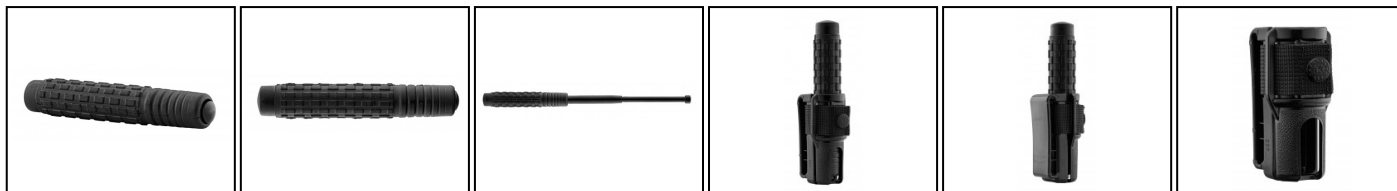

EUROP-ARM

Depuis 1973

Matraque télescopique en métal

<https://europarm.fr/fr/produit-11939-Matraque-telescopique-en-metal>

Réf.	Désignation	Catégorie légale	Longueur (cm)	Poids (g)	Coloris	Prix public conseillé
AD416	16" - 460 mm	D	40.6	346	Noir	37, 00 € TTC
AD421	21" - 533 mm	D	53.3	439	Noir	48, 00 € TTC

- Poignée en caoutchouc.
- Livrée avec un étui ceinture plastique.

Existe en deux dimensions : 16" (40,6 cm) et 21" (53,3 cm).

- Version 16" - 346g seul, 391g avec holster
- Version 21" - 439g seul, 485g avec holster