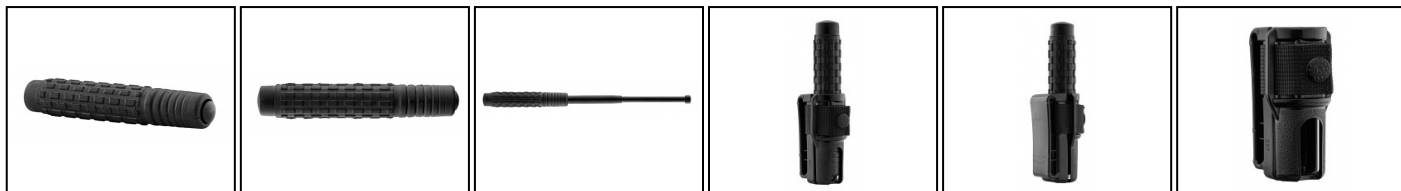

EUROP-ARM

Depuis 1973

Matraque télescopique en métal

<https://europarm.fr/fr/produit-11939-Matraque-telescopique-en-metal>

Réf.	Désignation	Catégorie légale	Longueur (cm)	Poids (g)	Coloris	Prix public conseillé
AD416	16" - 460 mm	D	40.6	346	Noir	37,00 € TTC
AD421	21" - 533 mm	D	53.3	439	Noir	48,00 € TTC

- Poignée en caoutchouc.
- Livrée avec un étui ceinture plastique.

Existe en deux dimensions : 16" (40,6 cm) et 21" (53,3 cm).

- Version 16" - 346g seul, 391g avec holster
- Version 21" - 439g seul, 485g avec holster