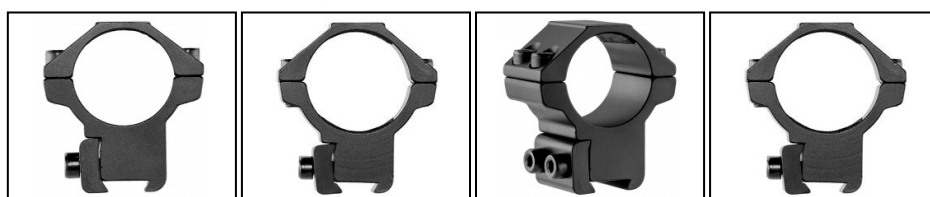

EUROP-ARM

Depuis 1973

Colliers de montage rail 11 mm double serrage BTR

<https://europarm.fr/fr/produit-12098-Colliers-de-montage-rail-11-mm-double-serrage-BTR>

Réf.	Désignation	Catégorie légale	Largeur (cm)	Hauteur (cm)	Diam.du corps (mm)	Montage	Prix public conseillé
OP0180	Medium - Ø25,4 mm	Vente libre	2.1	1.4	25.4 mm (1")	Rail 11mm	19,00 € TTC
OP0190	Bas - Ø30 mm	Vente libre	2	1.05	30 mm	Rail 11mm	24,00 € TTC

- 4 vis de serrage par collier et 2 vis de serrage sur le rail.
- Pour rail prismatique de 11 mm.
- Vendus par paire avec une clef BTR.

Les prix de vente conseillés sont mentionnés à titre indicatif. Les armuriers sont libres de vendre au prix qu'ils souhaitent. Textes et photos non contractuels, sujet à modification.