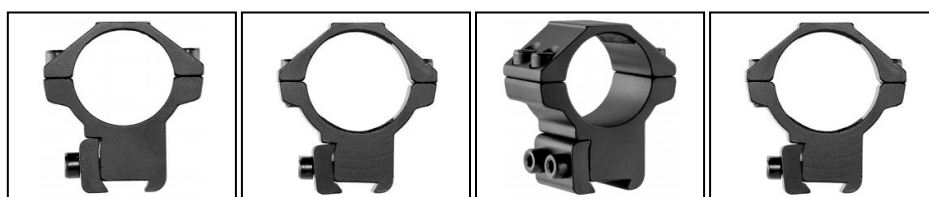

EUROP-ARM

Depuis 1973

Colliers de montage rail 11 mm double serrage BTR

<https://europarm.fr/fr/produit-12098-Colliers-de-montage-rail-11-mm-double-serrage-BTR>

Réf.	Désignation	Catégorie légale	Largeur (cm)	Hauteur (cm)	Diam.du corps (mm)	Montage	Prix public conseillé
OP0180	Medium - Ø25,4 mm	Vente libre	2.1	1.4	25.4 mm (1")	Rail 11mm	19, 00 € TTC
OP0190	Bas - Ø30 mm	Vente libre	2	1.05	30 mm	Rail 11mm	24, 00 € TTC

- 4 vis de serrage par collier et 2 vis de serrage sur le rail.
- Pour rail prismatique de 11 mm.
- Vendus par paire avec une clef BTR.

Les prix de vente conseillés sont mentionnés à titre indicatif. Les armuriers sont libres de vendre au prix qu'ils souhaitent. Textes et photos non contractuels, sujet à modification.