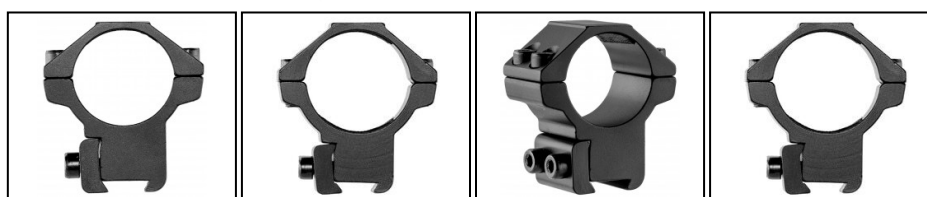

EUROP-ARM

Depuis 1973

Colliers de montage rail 11 mm double serrage BTR

<https://europarm.fr/fr/produit-12098-Colliers-de-montage-rail-11-mm-double-serrage-BTR>

Réf.	Désignation	Catégorie légale	Largeur (cm)	Hauteur (cm)	Diam.du corps (mm)	Montage	Prix public conseillé
OP0180	Medium - Ø25,4 mm	Vente libre	2.1	1.4	25.4 mm (1")	Rail 11mm	19, 00 € TTC
OP0190	Bas - Ø30 mm	Vente libre	2	1.05	30 mm	Rail 11mm	24, 00 € TTC

- 4 vis de serrage par collier et 2 vis de serrage sur le rail.
- Pour rail prismatique de 11 mm.
- Vendus par paire avec une clef BTR.

Les prix de vente conseillés sont mentionnés à titre indicatif. Les armuriers sont libres de vendre au prix qu'ils souhaitent. Textes et photos non contractuels, sujet à modification.