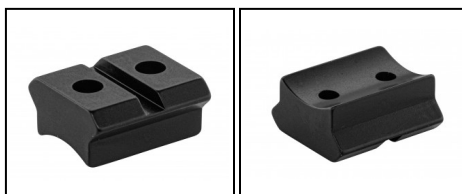

**EUROP-ARM**

Depuis 1973

Embases 21 mm courtes avec vis

<https://www.europarm.fr/fr/produit-12239-Embases-21-mm-courtes-avec-vis>

Réf.	Désignation	Catégorie légale	Longueur (cm)	Montage	Prix public conseillé
OP818	1 embase 45 - K98	Vente libre	-	Rail 21mm	28,00 € TTC
OP8185	1 embase 46 - K98	Vente libre	-	Rail 21mm	24,00 € TTC
OP817	2 embases base 21	Vente libre	2	Rail 21mm	24,00 € TTC
OP822	1 embase Winchester 94	Vente libre	-	Rail 21mm	22,00 € TTC

### Embases courtes type Picatinny Weaver pour carabines.

Embases courtes vendues seules ou par lot de 2.

Rail prismatique 21 mm - Profil Picatinny.

*Les prix de vente conseillés sont mentionnés à titre indicatif. Les armuriers sont libres de vendre au prix qu'ils souhaitent. Textes et photos non contractuels, sujet à modification.*