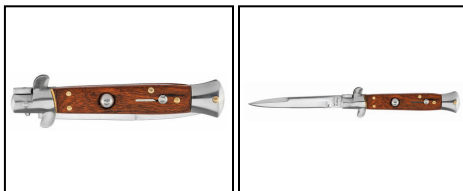

EUROP-ARM
Depuis 1973

Couteau pliant cran d'arrêt automatique bois sicilien

<https://www.europarm.fr/fr/produit-12460-Couteau-pliant-cran-d-arret-automatique-bois-sicilien>

Réf.	Désignation	Catégorie légale	Lame long. (cm)	Longueur (cm)	Poids (g)	Prix public conseillé
LC3721	Couteau pliant cran d'arrêt automatique bois sicilien	Vente libre	9	24.5	120	23,00 € TTC

Couteau à ouverture automatique grâce à une simple pression sur le bouton du manche qui suffit à sortir la lame en inox et à la verrouiller. Manche en bois.

Un cran de sécurité permet d'éviter l'ouverture non désirée du couteau.

- Longueur totale : 22 cm.
- Longueur de la lame : 8 cm.
- Poids : 100 g.

Les prix de vente conseillés sont mentionnés à titre indicatif. Les armuriers sont libres de vendre au prix qu'ils souhaitent. Textes et photos non contractuels, sujet à modification.