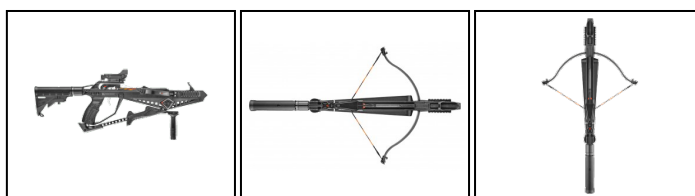

**EUROP-ARM**

Depuis 1973

Arbalète EK-Archery COBRA système R9 Deluxe - 90 Lbs

<https://europarm.fr/fr/produit-12590-Arbalete-EK-Archery-COBRA-systeme-R9-Deluxe-90-Lbs>

Réf.	Désignation	Catégorie légale	Puissance (lbs)	Vitesse (m/s)	Longueur (cm)	Poids (g)	Coloris	Prix public conseillé
AJ9105	Arbalète EK-Archery COBRA système R9 Deluxe - 90 Lbs	D	90	73	71	2250	Noir	396,00 € TTC

Arbalète à levier d'armement !

Armement facile et rapide grâce au levier sous la poignée pistolet. Crosse type AR15 réglable en longueur.

Corps aluminium et composite. Rail picatinny pour montage optique.

Livrée avec un point rouge panoramique, de la cire pour corde, une sangle d'épaule, une paire de lunette, une crosse télescopique, une poignée rabattable et 6 traits 7.5" alu.

- Vitesse : 240 fps
- Puissance d'armement : 90 lbs
- Course : 7.5"