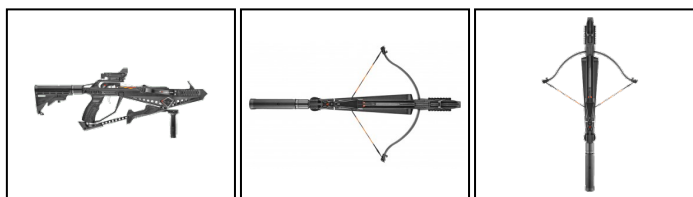

EUROP-ARM
Depuis 1973

Arbalète EK-Archery COBRA système R9 Deluxe - 90 Lbs

<https://www.europarm.fr/fr/produit-12590-Arbalete-EK-Archery-COBRA-systeme-R9-Deluxe-90-Lbs>

Réf.	Désignation	Catégorie légale	Puissance (lbs)	Vitesse (m/s)	Longueur (cm)	Poids (g)	Coloris	Prix public conseillé
AJ9105	Arbalète EK-Archery COBRA système R9 Deluxe - 90 Lbs	D	90	73	71	2250	Noir	374,00 € TTC

Arbalète à levier d'armement !

Armement facile et rapide grâce au levier sous la poignée pistolet. Crosse type AR15 réglable en longueur. Corps aluminium et composite. Rail picatinny pour montage optique.

Livrée avec un point rouge panoramique, de la cire pour corde, une sangle d'épaule, une paire de lunette, une crosse télescopique, une poignée rabattable et 6 traits 7.5" alu. Vendue sans lampe.

- Vitesse : 240 fps
- Puissance d'armement : 90 lbs
- Course : 7.5"