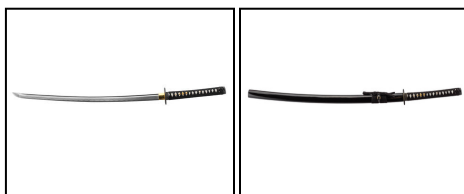

**EUROP-ARM**

Depuis 1973

Katana Noir tressé noir

<https://europarm.fr/fr/produit-12618-Katana-Noir-tresse-noir>**COUNTRY®**

Réf.	Désignation	Catégorie légale	Lame long. (cm)	Longueur (cm)	Poids (g)	Coloris	Prix public conseillé
LC3753	Katana Noir tressé noir	D	72	100	990	Noir	143, 00 € TTC

Katana : sabre de style japonais - Fourreau laqué et tressé noir

Lame en acier forgé affûtée : attention, extrêmement tranchante

Tsuka : poignée gainée galuchat et fils tissés avec motifs dorés. Kashira : pommeau en bronze.

Tsuba : garde en bronze moulé à motifs traditionnels.

Livré avec son fourreau (saya) traditionnel en bois laqué et un support d'exposition en bois noir.

Poids : 1200 g avec le fourreau, 990 g

Les prix de vente conseillés sont mentionnés à titre indicatif. Les armuriers sont libres de vendre au prix qu'ils souhaitent. Textes et photos non contractuels, sujet à modification.