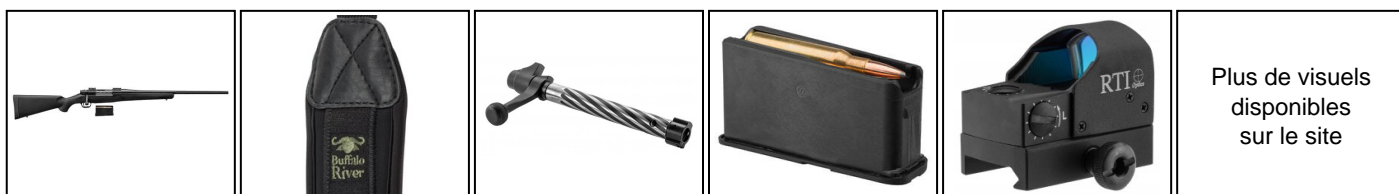

**EUROP-ARM**

Depuis 1973

Pack Carabine Mossberg Patriot .30-06 Sprg + point rouge RTI + Bretelle

<https://europarm.fr/fr/produit-13063-Pack-Carabine-Mossberg-Patriot-.30-06-Sprg-point-rouge-RTI-Bretelle>

Un pack battue complet et efficace : carabine, point rouge et bretelle.

Ce pack Mossberg Patriot .30-06 Springfield réunit une **carabine à verrou** précise et robuste avec un **viser point rouge RTI** et une **bretelle néoprène**. Une solution pratique, idéale pour la chasse en battue et prête à l'emploi dès sa sortie de boîte.

- **Type** : Carabine à verrou + optique + bretelle
- **Calibre** : .30-06 Springfield
- **Canon** : Flûté, fileté M14x1, 56 cm
- **Longueur totale** : 109 cm
- **Détente** : Réglable de 2 à 7 livres
- **Chargeur** : Amovible 5+1 coups
- **Crosse** : Synthétique noire avec plaque de couche caoutchouc
- **Embase optique** : Rail Weaver 21 mm
- **Poids** : 3 kg
- **Optique** : Point rouge RTI Micro-Point, 7 niveaux d'illumination
- **Bretelle** : Néoprène avec attaches rapides

La carabine Patriot : précision et robustesse

La **Mossberg Patriot** est une **carabine à verrou** équipée d'un **canon flûté fileté de 56 cm**, assurant stabilité et précision. Son **verrou spiralé** garantit une répétition fluide et silencieuse. Avec