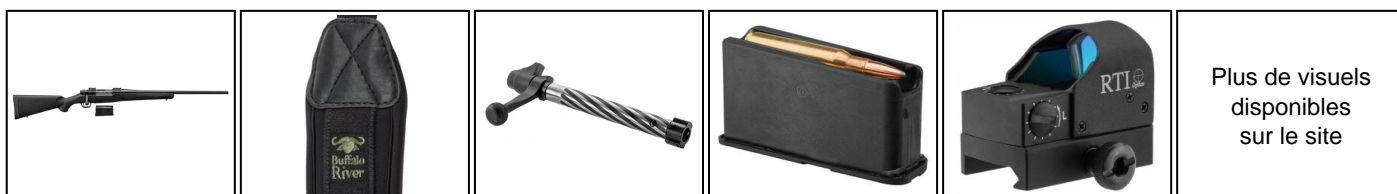

**EUROP-ARM**

Depuis 1973

Pack Carabine Mossberg Patriot .30-06 Sprg + point rouge RTI + Bretelle

<https://europarm.fr/fr/produit-13063-Pack-Carabine-Mossberg-Patriot-.30-06-Sprg-point-rouge-RTI-Bretelle>

Un pack battue complet et efficace : carabine, point rouge et bretelle.

Ce pack Mossberg Patriot .30-06 Springfield réunit une carabine à verrou précise et robuste avec un viseur point rouge RTI et une bretelle néoprène. Une solution pratique, idéale pour la chasse en battue et prête à l'emploi dès sa sortie de boîte.

- **Type** : Carabine à verrou + optique + bretelle
- **Calibre** : .30-06 Springfield
- **Canon** : Flûté, fileté M14x1, 56 cm
- **Longueur totale** : 109 cm
- **Détente** : Réglable de 2 à 7 livres
- **Chargeur** : Amovible 5+1 coups
- **Crosse** : Synthétique noire avec plaque de couche caoutchouc
- **Embase optique** : Rail Weaver 21 mm
- **Poids** : 3 kg
- **Optique** : Point rouge RTI Micro-Point, 7 niveaux d'illumination
- **Bretelle** : Néoprène avec attaches rapides

La carabine Patriot : précision et robustesse

La Mossberg Patriot est une carabine à verrou équipée d'un canon flûté fileté de 56 cm, assurant stabilité et précision. Son verrou spiralé garantit une répétition fluide et silencieuse. Avec