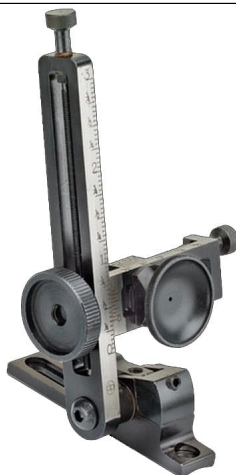

EUROP-ARM

Depuis 1973

Dioptré Goodwin Style 3" - 2nd génération

<https://europarm.fr/fr/produit-13271-Dioptré-Goodwin-Style-3-2nd-generation>

Réf.	Désignation	Catégorie légale	Prix public conseillé
RE1112	Dioptré Goodwin Style 3" - 2nd génération	Vente libre	512, 00 € TTC

Réglage en dérive de 30 mm, et en site de 56 mm.

Entraxe des vis de montage : de 55 à 59 mm.

Réglage universel de la verticalité grâce au perçage oblong de son embase, montage possible sur un très grand nombre d'armes, y compris d'autres fabricants. Verrouillage particulièrement efficace et facilement rabattable.

Dioptré de très haute précision, particulièrement résistant, grâce à sa tige de grandes dimensions et à sa base elliptique réalisés sur machine CNC à partir d'ébauches forgées. Il offre un réglage universel de la verticalité et, grâce au perçage oblong de son embase, il est possible de le monter sur un très grand nombre d'armes, y compris d'autres fabricants. La tige horizontale supportant le pavillon permet un réglage en dérive de 30mm, et l'amplitude du réglage en site est de 56mm. Le système de verrouillage est particulièrement efficace, mais la tige peut néanmoins être facilement rabattue grâce à la vis d'axe latérale. Entraxe des vis de montage: de 55 à 59mm.