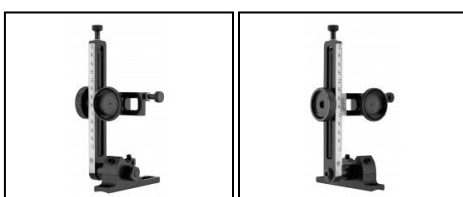

EUROP-ARM

Depuis 1973

Dioptré Goodwin Style 3" - 2nd génération

<https://europarm.fr/fr/produit-13271-Dioptré-Goodwin-Style-3-2nd-generation>

Réf.	Désignation	Catégorie légale	Prix public conseillé
RE1112	Dioptré Goodwin Style 3" - 2nd génération	Vente libre	512, 00 € TTC

Réglage en dérive de 30 mm, et en site de 56 mm.

Entraxe des vis de montage : de 55 à 59 mm.

Réglage universel de la verticalité grâce au perçage oblong de son embase, montage possible sur un très grand nombre d'armes, y compris d'autres fabricants. Verrouillage particulièrement efficace et facilement rabattable.

Dioptré de très haute précision, particulièrement résistant, grâce à sa tige de grandes dimensions et à sa base elliptique réalisés sur machine CNC à partir d'ébauches forgées. Il offre un réglage universel de la verticalité et, grâce au perçage oblong de son embase, il est possible de le monter sur un très grand nombre d'armes, y compris d'autres fabricants. La tige horizontale supportant le pavillon permet un réglage en dérive de 30mm, et l'amplitude du réglage en site est de 56mm. Le système de verrouillage est particulièrement efficace, mais la tige peut néanmoins être facilement rabattue grâce à la vis d'axe latérale. Entraxe des vis de montage: de 55 à 59mm.