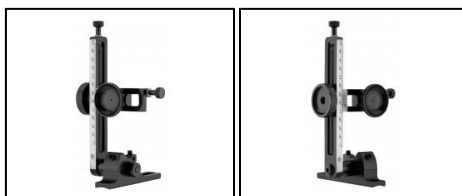

EUROP-ARM
Depuis 1973

Dioptré Goodwin Style 3" - 2nd génération

<https://www.europarm.fr/fr/produit-13271-Dioptré-Goodwin-Style-3-2nd-generation>

Réf.	Désignation	Catégorie légale	Prix public conseillé
RE1112	Dioptré Goodwin Style 3" - 2nd génération	Vente libre	473,00 € TTC

Réglage en dérive de 30 mm, et en site de 56 mm.

Entraxe des vis de montage : de 55 à 59 mm.

Réglage universel de la verticalité grâce au perçage oblong de son embase, montage possible sur un très grand nombre d'armes, y compris d'autres fabricants. Verrouillage particulièrement efficace et facilement rabattable.

Dioptré de très haute précision, particulièrement résistant, grâce à sa tige de grandes dimensions et à sa base elliptique réalisés sur machine CNC à partir d'ébauches forgées. Il offre un réglage universel de la verticalité et, grâce au perçage oblong de son embase, il est possible de le monter sur un très grand nombre d'armes, y compris d'autres fabricants. La tige horizontale supportant le pavillon permet un réglage en dérive de 30mm, et l'amplitude du réglage en site est de 56mm. Le système de verrouillage est particulièrement efficace, mais la tige peut néanmoins être facilement rabattue grâce à la vis d'axe latérale. Entraxe des vis de montage: de 55 à 59mm.