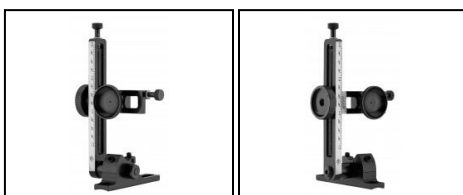

EUROP-ARM

Depuis 1973

Dioptré Goodwin Style 3" - 2nd génération

<https://europarm.fr/fr/produit-13271-Dioptré-Goodwin-Style-3-2nd-generation>

Réf.	Désignation	Catégorie légale	Prix public conseillé
RE1112	Dioptré Goodwin Style 3" - 2nd génération	Vente libre	512,00 € TTC

Réglage en dérive de 30 mm, et en site de 56 mm.

Entraxe des vis de montage : de 55 à 59 mm.

Réglage universel de la verticalité grâce au perçage oblong de son embase, montage possible sur un très grand nombre d'armes, y compris d'autres fabricants. Verrouillage particulièrement efficace et facilement rabattable.

Dioptré de très haute précision, particulièrement résistant, grâce à sa tige de grandes dimensions et à sa base elliptique réalisés sur machine CNC à partir d'ébauches forgées. Il offre un réglage universel de la verticalité et, grâce au perçage oblong de son embase, il est possible de le monter sur un très grand nombre d'armes, y compris d'autres fabricants. La tige horizontale supportant le pavillon permet un réglage en dérive de 30mm, et l'amplitude du réglage en site est de 56mm. Le système de verrouillage est particulièrement efficace, mais la tige peut néanmoins être facilement rabattue grâce à la vis d'axe latérale. Entraxe des vis de montage: de 55 à 59mm.