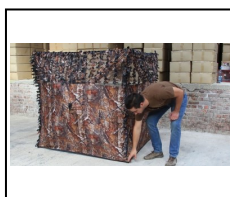

EUROP-ARM

Depuis 1973

Hutteau 3 faces camo pour sous bois à ouverture rapide

<https://europarm.fr/fr/produit-13502-Hutteau-3-faces-camo-pour-sous-bois-a-ouverture-rapide>

Réf.	Désignation	Catégorie légale	Largeur (cm)	Hauteur (cm)	Poids (g)	Coloris	Prix public conseillé
A53660	Hutteau 3 faces camo pour sous bois à ouverture rapide	Vente libre	150	150	3700	Camo	175, 00 € TTC

L'accessoire indispensable pour la chasse au poste et la chasse au pigeon.

- Simple et rapide : ouverture et fermeture à glissière en quelques secondes en poussant (pour déployer) et en tirant (pour replier) sur la pièce centrale en X pour chacune des 3 faces..
- Léger et rigide : structure en acier.
- Camouflage : camouflage bois réaliste avec découpe des feuilles pour un effet 3D relief.
- Stabilité : 3 sardines d'arrimage.

Deux chasseurs peuvent se tenir derrière le hutteau sans se gêner. Pratique et léger, grâce à son armature en fibre, il se replie entièrement sur lui-même sur le principe l'extension. Simple et rapide à déployer, vous serez désormais prêt pour les longues heures au poste. Sa couleur bois permet de vous fondre dans la végétation, le tissu est découpé apportant ainsi un relief à l'affût pour un camouflage efficace.

Facile à monter, il suffit de déplier les 4 branches métalliques pour tendre les différentes faces du hutteau, fini donc les longues minutes à tendre et essayer de fixer votre filet de camouflage. Peu encombrant, le hutteau est tout aussi rapide à démonter et facile à transporter grâce à la sacoche de transport en bandoulière fournie.