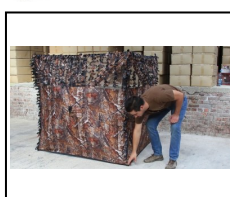

EUROP-ARM

Depuis 1973

Hutteau 3 faces camo pour sous bois à ouverture rapide

<https://europarm.fr/fr/produit-13502-Hutteau-3-faces-camo-pour-sous-bois-a-ouverture-rapide>

Réf.	Désignation	Catégorie légale	Largeur (cm)	Hauteur (cm)	Poids (g)	Coloris	Prix public conseillé
A53660	Hutteau 3 faces camo pour sous bois à ouverture rapide	Vente libre	150	150	3700	Camo	175,00 € TTC

L'accessoire indispensable pour la chasse au poste et la chasse au pigeon.

- Simple et rapide : ouverture et fermeture à glissière en quelques secondes en poussant (pour déployer) et en tirant (pour replier) sur la pièce centrale en X pour chacune des 3 faces..
- Léger et rigide : structure en acier.
- Camouflage : camouflage bois réaliste avec découpe des feuilles pour un effet 3D relief.
- Stabilité : 3 sardines d'arrimage.

Découvrez la nouvelle génération de hutteau camouflage bois, dernier né de notre gamme d'affût, vous serez charmé par son look original avec les feuilles 3D et le brise vue avec ouvertures pour passer votre fusils ou appareil photo en toute discrétion.

Deux chasseurs peuvent se tenir derrière le hutteau sans se gêner. Pratique et léger, grâce à son armature en fibre, il se replie entièrement sur lui-même sur le principe l'extension. Simple et rapide à déployer, vous serez désormais prêt pour les longues heures au poste. Sa couleur bois permet de vous fondre dans la végétation, le tissu est découpé apportant ainsi un relief à l'affût pour un camouflage efficace.

Facile à monter, il suffit de déplier les 4 branches métalliques pour tendre les différentes faces du hutteau, fini donc les longues minutes à tendre et essayer de fixer votre filet de camouflage. Peu encombrant, le hutteau est tout aussi rapide à démonter et facile à transporter grâce à la sacoche de transport en bandoulière fournie.

Les prix de vente conseillés sont mentionnés à titre indicatif. Les armuriers sont libres de vendre au prix qu'ils souhaitent. Textes et photos non contractuels, sujet à modification.