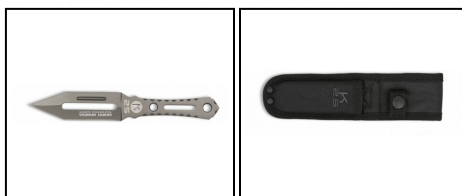

**EUROP-ARM**  
Depuis 1973

Couteau de lancer K25 Titane

<https://www.europarm.fr/fr/produit-13630-Couteau-de-lancer-K25-Titane>

Réf.	Désignation	Catégorie légale	Lame long. (cm)	Longueur (cm)	Prix public conseillé
LC9153	Couteau de lancer K25 Titane	D	9	19.3	30,00 € TTC

Couteau équilibré pour le lancer.

Manche allégé pour favoriser l'équilibre vers la lame.

Lame épaisse (4.5 mm) acier inox revêtu titane.

Livré avec étui de ceinture nylon.

*Les prix de vente conseillés sont mentionnés à titre indicatif. Les armuriers sont libres de vendre au prix qu'ils souhaitent. Textes et photos non contractuels, sujet à modification.*