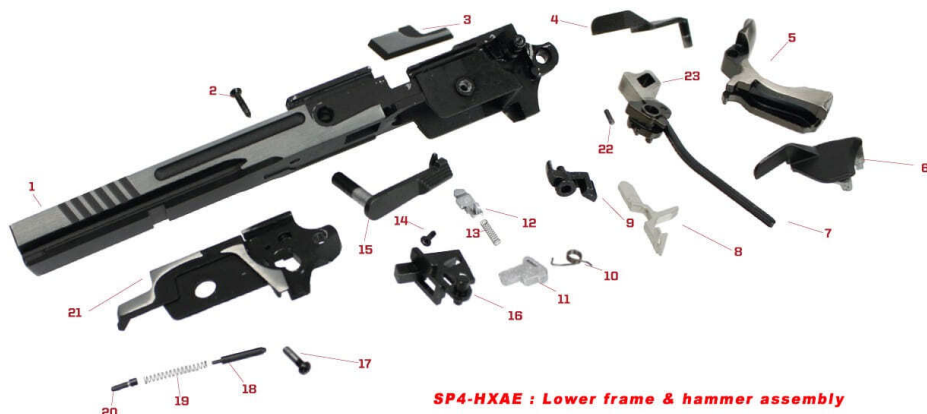

**EUROP-ARM**

Depuis 1973

Pièces origine pour lower frame et ensemble marteau série HX

<https://europarm.fr/fr/produit-14170-Pieces-origine-pour-lower-frame-et-ensemble-marteau-serie-HX>

Réf.	Désignation	Catégorie légale	Prix public conseillé
SP4-HXAE-1	LOWER N°1	Vente libre	98,00 € TTC
SP4-HXAE-2	VIS N°2	Vente libre	2,00 € TTC 0,20 € TTC
SP4-HXAE-16	BLOC PERCUTEUR N°16	Vente libre	19,00 € TTC 11,40 € TTC
SP4-HXAE-17	VIS N°17	Vente libre	2,00 € TTC 0,40 € TTC
SP4-HXAE-18	KIT POUSSOIR N°18	Vente libre	6,00 € TTC
SP4-HXAE-21	PLAQUE DE BLOC PERCUTEUR N°21	Vente libre	8,00 € TTC 3,20 € TTC
SP4-HXAE-23	CHIEN N°23	Vente libre	19,00 € TTC

Pièces compatibles pour chargeurs Hi-capacité 5.1 de marque Armorer Works Custom (AWC), WE gen2, KJ Works, Army, Bell, Tokyo Marui.

Les prix de vente conseillés sont mentionnés à titre indicatif. Les armuriers sont libres de vendre au prix qu'ils souhaitent. Textes et photos non contractuels, sujet à modification.