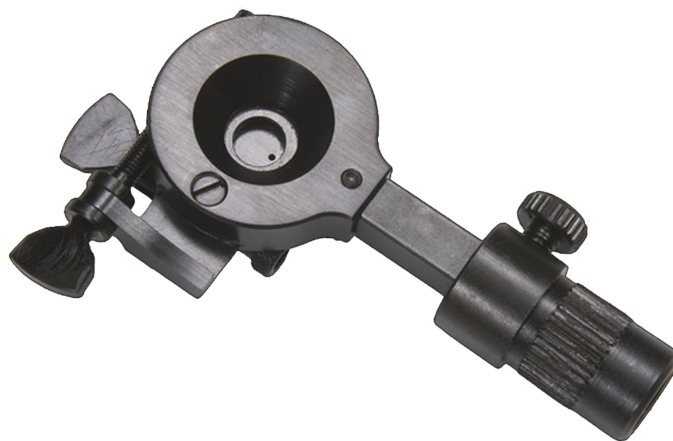

EUROP-ARM

Depuis 1973

Dioptre Creedmoor à base carrée Pedersoli

<https://europarm.fr/fr/produit-14521-Dioptre-Creedmoor-a-base-carree-Pedersoli>

Réf.	Désignation	Catégorie légale	Prix public conseillé
RE71110	DIOPTRE CREEDMOORE BASE CARREE	Vente libre	330, 00 € TTC

Dioptre réglable en élévation et en dérive, pied carré, fourni avec support de montage.

Les prix de vente conseillés sont mentionnés à titre indicatif. Les armuriers sont libres de vendre au prix qu'ils souhaitent. Textes et photos non contractuels, sujet à modification.