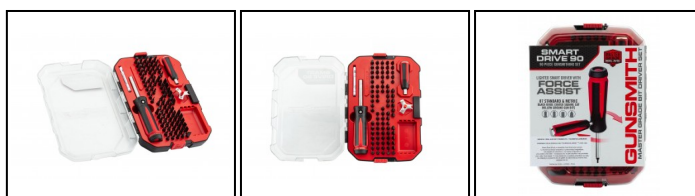

## Tournevis armurier et 90 embouts REAL AVID Smart Drive 90

<https://europarm.fr/fr/produit-14544-Tournevis-armurier-et-90-embouts-REAL-AVID-Smart-Drive-90>

Réf.	Désignation	Catégorie légale	Prix public conseillé
EN10016	Tournevis armurier embouts	Vente libre	216, 00 € TTC

### Set complet et avancé pour armurier !

Tournevis ASSIST™ avec LED, avec 90 embouts. Le tournevis comprend un porte-embout magnétique, une poignée en caoutchouc, une toupie de bijoutier et une lumière LED 360°. Système Force Assist avec poignée latérale pour les éléments grappées et une grande précision de serrage

Couvercle en polycarbonate

Grand driver avec led

87 mèches revêtues d'oxyde noir

Petit tournevis pour les espaces restreints

Outil tourelle de lunette

Plateau pour pièces magnétiques

Verrou coulissant

La technologie d'assistance à la force aide à desserrer les vis coincées et à serrer les vis avec précision