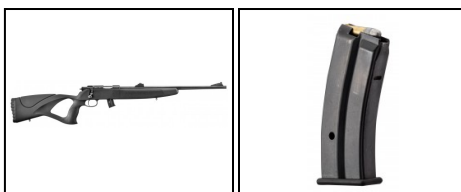

**EUROP-ARM**

Depuis 1973

Carabine 22 LR BO Manufacture Equality Maker

<https://europarm.fr/fr/produit-14713-Carabine-22-LR-BO-Manufacture-Equality-Maker>

Réf.	Désignation	RGA	Catégorie légale	Calibre	Coups	Filetage	Canon (cm)	Longueur (cm)	Poids (g)	Prix public conseillé
CR501	Carabine BO EM	BK338	C	.22 LR	11	1/2 x 20 UNF	50.8	98	2700	399, 00 € TTC

Pour le tir de loisir, la régulation des nuisibles ou le tir sportif !

Crosse synthétique ergonomique type trou de pouce, résistante aux intempéries et aux chocs.
Arme à verrou, répétition manuelle 10 + 1 coups

- Témoin d'armement visuel et tactile.
- Canon fileté 1/2 x 20 UNF pour recevoir un modérateur de son
- Chargeur amovible 10 coups acceptant toutes les munitions 22 LR;
- Instruments de visée ouverte et rail 11 mm pour une lunette ou un point rouge.
- Carabine équipée de grenadières pré-montées.