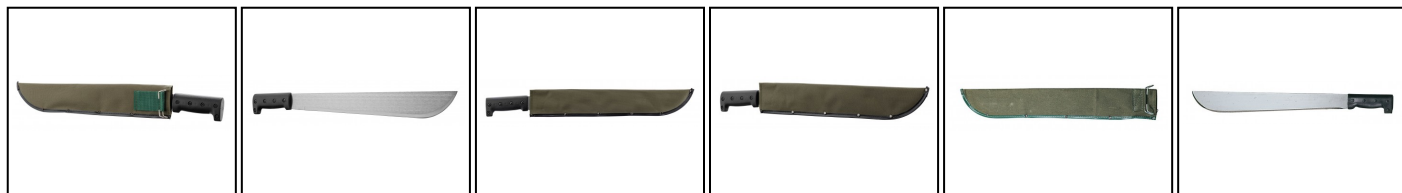

**EUROP-ARM**

Depuis 1973

Machette simple et étui toile

<https://europarm.fr/fr/produit-14972-Machette-simple-et-etui-toile>**COUNTRY®**

Réf.	Désignation	Catégorie légale	Lame long. (cm)	Longueur (cm)	Poids (g)	Épaisseur (cm)	Coloris	Prix public conseillé
A715327	Machette	Vente libre	46	58	465	0.2	Noir	27, 00 € TTC

Coupe-Coupe de brousse pour l'exploration et le débroussaillage.

- Lame 46 cm acier inox teintée noire - épaisseur 2 mm
- Manche polypropylène noir imputrescible
- Fourreau nylon avec passant de ceinture et attache rapide.