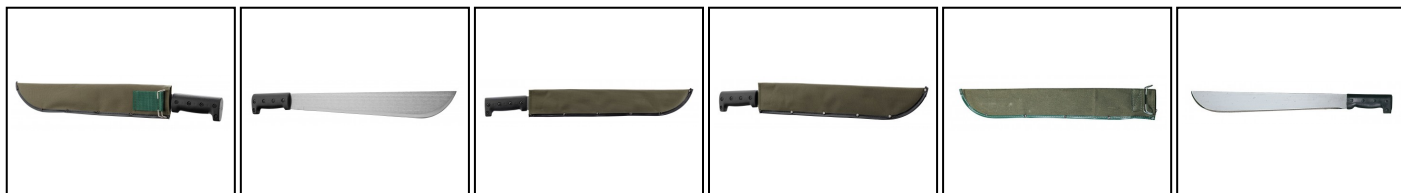

**EUROP-ARM**

Depuis 1973

Machette simple et étui toile

<https://europarm.fr/fr/produit-14972-Machette-simple-et-etui-toile>

| Réf. | Désignation | Catégorie légale | Lame long. (cm) | Longueur (cm) | Poids (g) | Épaisseur (cm) | Coloris | Prix public conseillé |
|---------|-------------|------------------|-----------------|---------------|-----------|----------------|---------|-----------------------|
| A715327 | Machette | Vente libre | 46 | 58 | 465 | 0.2 | Noir | 27,00 € TTC |

Coupe-Coupe de brousse pour l'exploration et le débroussaillage.

- Lame 46 cm acier inox teintée noire - épaisseur 2 mm
- Manche polypropylène noir imputrescible
- Fourreau nylon avec passant de ceinture et attache rapide.