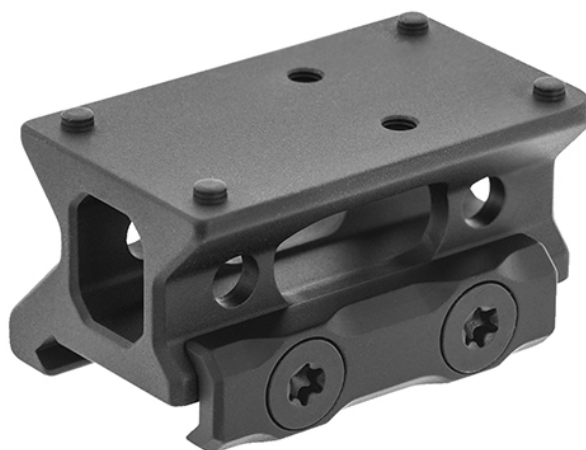

## Rail de montage Super Slim pour Micro dot RDM20

<https://europarm.fr/fr/produit-15099-Rail-de-montage-Super-Slim-pour-Micro-dot-RDM20>

Réf.	Désignation	Catégorie légale	Diam.du corps (mm)	Montage	Prix public conseillé
A67031	Montage Super Slim RDM20 pour OP3 Micro	Vente libre	Montage intégré	Rail 21mm	28,00 € TTC

### Montage sur rail Picatinny

- Fabriqué en aluminium CNC 6061-T6
- Montage pour Micro point rouge RDM-20
- Vis de serrage spécifiques pour rails Picatinny qui maintiennent parfaitement le montage en place
- Outils et vis de montage inclus