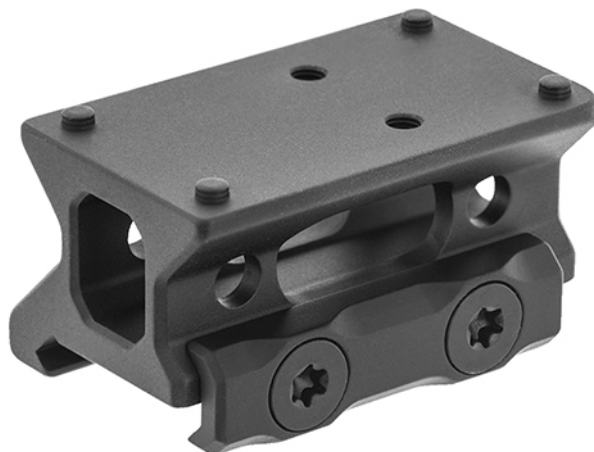

EUROP-ARM
Depuis 1973

Rail de montage Super Slim pour Micro dot RDM20

<https://www.europarm.fr/fr/produit-15099-Rail-de-montage-Super-Slim-pour-Micro-dot-RDM20>

Réf.	Désignation	Catégorie légale	Diam.du corps (mm)	Montage	Prix public conseillé
A67031	Montage Super Slim RDM20 pour OP3 Micro	Vente libre	Montage intégré	Rail Picatinny	27,00 € TTC

Montage sur rail Picatinny

- Fabriqué en aluminium CNC 6061-T6
- Montage pour Micro point rouge RDM-20
- Vis de serrage spécifiques pour rails Picatinny qui maintiennent parfaitement le montage en place
- Outils et vis de montage inclus