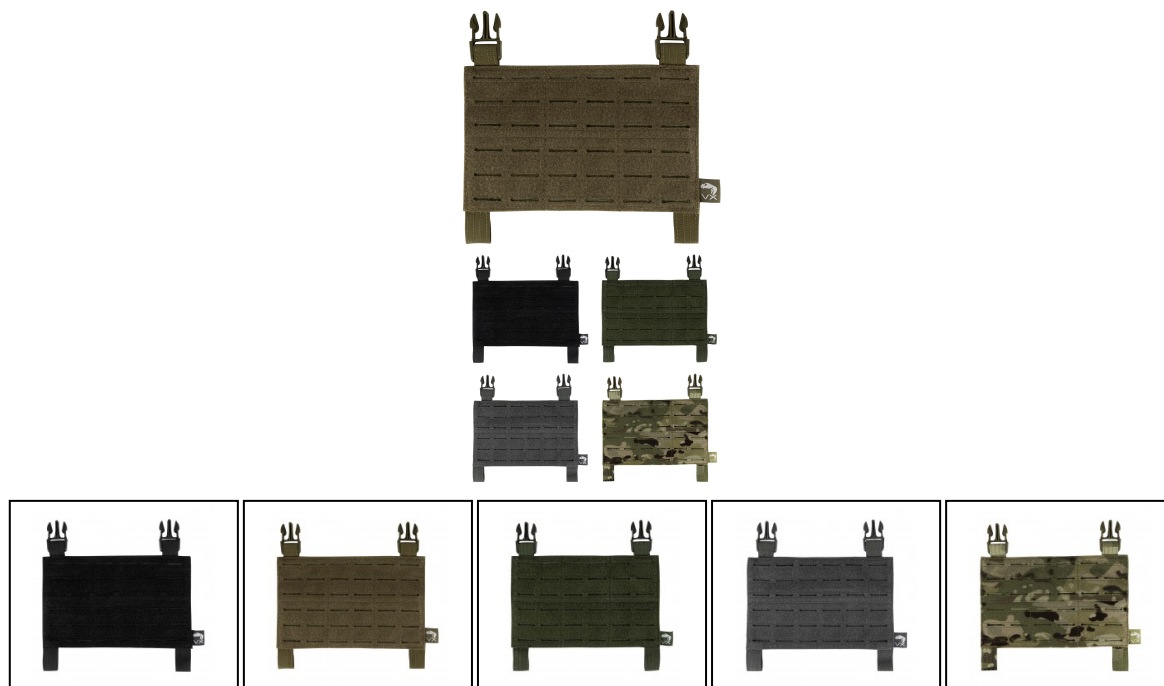

**EUROP-ARM**

Depuis 1973

Viper VX Buckle Up panel<https://www.europarm.fr/fr/produit-15316-Viper-VX-Buckle-Up-panel>

Réf.	Désignation	Catégorie légale	Coloris	Taille	Prix public conseillé
A60969	TITANIUM	Vente libre	Gris	Taille unique	21,00 € TTC
A60970	VCAM	Vente libre	Camo	Taille unique	21,00 € TTC

Disponible en 5 coloris

Le panneau Molle Viper VX Buckle Up est parfait lorsque vous souhaitez mélanger les systèmes MOLLE, Viper VX et Viper Buckle Up.

L'avant du panneau est doublé d'un Velcro et offre des passants Molle Lazer cut vous permettant de créer une combinaison de toutes les poches et accessoires MOLLE et Viper VX.

Le panneau peut être attaché à l'aide de deux boucles à dégagement rapide (fournies) et il a également une doublure auto-agrippante à l'arrière. Deux languettes de traction permettent un retrait rapide du panneau.