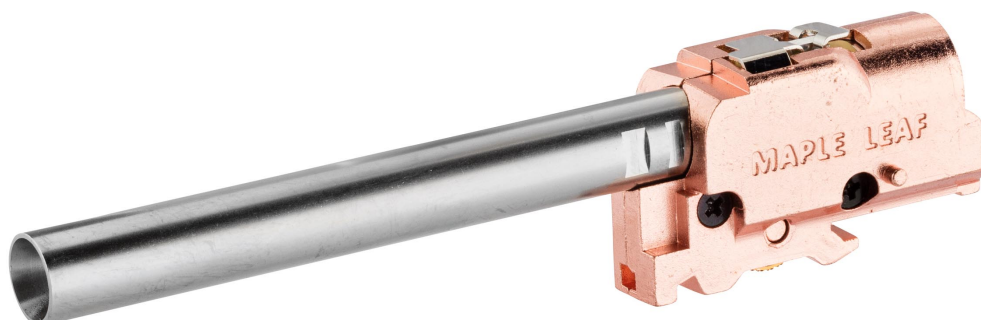

**EUROP-ARM**

Depuis 1973

Bloc hop-up en acier pour GBB Type G WE/KJ/TM + canon precision 6,02mm

<https://europarm.fr/fr/produit-15358-Bloc-hop-up-en-acier-pour-GBB-Type-G-WE-KJ-TM-canon-precision-6-02mm>

Réf.	Désignation	Catégorie légale	Canon (cm)	Prix public conseillé
PU18155	84mm	Vente libre	8.4	85, 00 € TTC
PU18156	97mm	Vente libre	9.7	85, 00 € TTC
PU18157	113mm	Vente libre	11.3	70, 00 € TTC

chambre hop-up hautes performances avec canon de précision

- Fabrication de haute précision en acier
- Compatible avec les Types G WE/TM/KJ
- Bloc drop-in, qui remplace la chambre hop-up d'origine sans modifications
- Maintien une étanchéité parfaite entre le joint hop-up et le nozzle
- Réglages de l'effet hop-up très fins et stables
- Livré avec canon interne 6,02mm (3 tailles de canon disponibles)
- Livré avec joint hop-up 60°