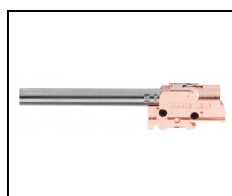

**EUROP-ARM**

Depuis 1973

Bloc hop-up en acier pour GBB Type G WE/KJ/TM + canon precision 6,02mm

<https://europarm.fr/fr/produit-15358-Bloc-hop-up-en-acier-pour-GBB-Type-G-WE-KJ-TM-canon-precision-6-02mm>

Réf.	Désignation	Catégorie légale	Canon (cm)	Prix public conseillé
PU18155	84mm	Vente libre	8.4	85, 00 € TTC
PU18156	97mm	Vente libre	9.7	85, 00 € TTC
PU18157	113mm	Vente libre	11.3	70, 00 € TTC

chambre hop-up hautes performances avec canon de précision

- Fabrication de haute précision en acier
- Compatible avec les Types G WE/TM/KJ
- Bloc drop-in, qui remplace la chambre hop-up d'origine sans modifications
- Maintien une étanchéité parfaite entre le joint hop-up et le nozzle
- Réglages de l'effet hop-up très fins et stables
- Livré avec canon interne 6,02mm (3 tailles de canon disponibles)
- Livré avec joint hop-up 60°