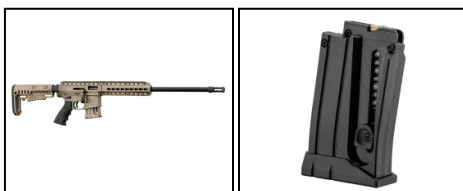

## Carabine Deep Pallas BA-15 22 LR

<https://europarm.fr/fr/produit-15496-Carabine-Deep-Pallas-BA-15-22-LR>

Pallas  
HAMBURG

**22LR**

Réf.	Désignation	RGA	Catégorie légale	Calibre	Coups	Filetage	Canon (cm)	Longueur (cm)	Poids (g)	Prix public conseillé
PAL100	Pallas BA15 22LR Noire	BP353	C	.22 LR	11	1/2 x 20 UNF	47	93.5	2600	659,00 € TTC
PAL101	Pallas BA15 22LR Tan	BP353	C	.22 LR	11	1/2 x 20 UNF	47	93.5	2600	669,00 € TTC

### Une carabine à verrou en calibre 22 LR au look de l'AR15 !

La nouvelle carabine à répétition manuelle Pallas au potentiel extraordinaire & une précision maximale. Spécifiquement pensée pour le tireur avec de nombreuses options et de potentiel dans un style classique AR15.

- Mécanisme à verrou - capacité 10+1 coups.
- Canon de 47 cm fileté
- Pour le montage d'un modérateur de son au filetage 1/2"x20 UNF, nécessite un adaptateur SCA157
- Devant keymod
- Crosse ajustable type AR15
- Capacité : 10+1

La carabine **PALLAS** est particulièrement personnalisable grâce à sa combinaison de rails Picatinny et d'un garde main de type Key-Mod !

- Calibre 22 LR
- Longueur canon : 47 cm
- Longueur total : 93 cm - 103 cm avec crosse étendue.
- Poids : 2.7 kg
- Double rails picatinny.
- Détente : Dynamic Trigger
- Livré avec un chargeur 10 coups
- Filetage du canon : 1/2 "x20 UNF
- Chambre et système de verrouillage en acier usiné CNC