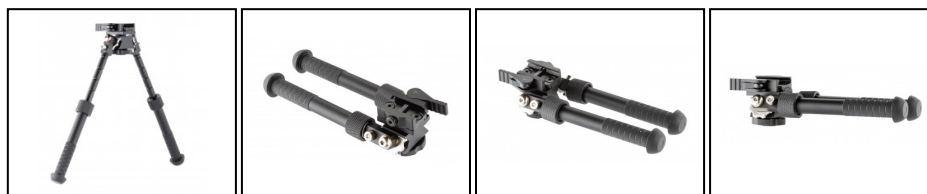

## Bi-pied RIS sur rotule

<https://europarm.fr/fr/produit-15576-Bi-pied-RIS-sur-rotule>

Réf.	Désignation	Catégorie légale	Hauteur (cm)	Coloris	Montage	Prix public conseillé
A61512	Bi-pied RIS sur rotule	Vente libre	22	Noir	Rail 21mm	61, 00 € TTC

### **Bipied haut de gamme sur rotule permettant une mise en position optimale de l'arme.**

Parfaite adhérence grâce à ses patins en caoutchouc.

Montage sur rail Picatinny avec attache rapide. Modèle tout fermé à déploiement automatique par écrou.