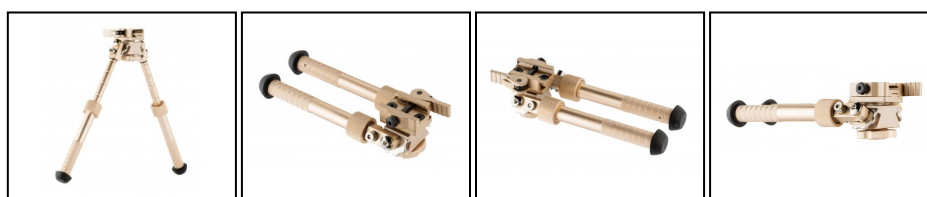

## Bipied RIS tactique en métal sur rotule Bronze

<https://europarm.fr/fr/produit-15577-Bipied-RIS-tactique-en-metal-sur-rotule-Bronze>

Réf.	Désignation	Catégorie légale	Hauteur (cm)	Coloris	Montage	Prix public conseillé
A61513	Bipied RIS tactique en métal sur rotule Bronze	Vente libre	22	Bronze	Rail 21mm	<del>60,00 € TTC</del> 24,00 € TTC

### **Bipied haut de gamme sur rotule permettant une mise en position optimale de l'arme.**

Parfaite adhérence grâce à ses patins en caoutchouc.

Montage sur rail Picatinny avec attache rapide. Modèle tout fermé à déploiement automatique par écrou.

Hauteur : 6" à 8.1" soit 15 à 22 cm

*Les prix de vente conseillés sont mentionnés à titre indicatif. Les armuriers sont libres de vendre au prix qu'ils souhaitent. Textes et photos non contractuels, sujet à modification.*