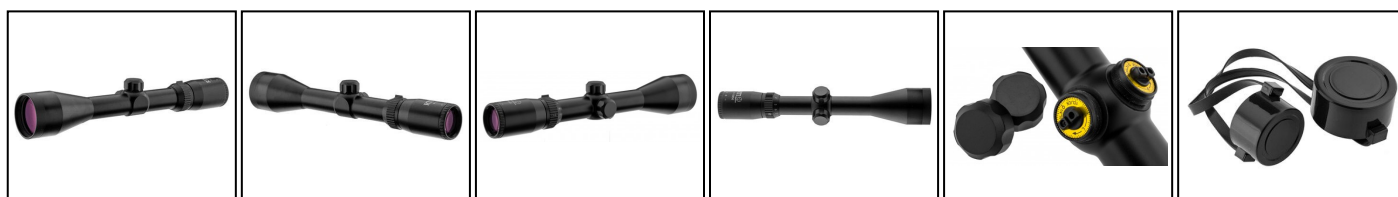

**EUROP-ARM**

Depuis 1973

**Lunette d'affût 4-12 x 50**<https://europarm.fr/fr/produit-1558-Lunette-d-affut-4-12-x-50>**RTI** Optics**SPECIALE APPROCHE****SPECIALE AFFUT**

Réf.	Désignation	Catégorie légale	Ind. crép. Min	Ind. crép. Max	Réglage à 100 m	Course en élévation (MoA)	Course en dérive (MoA)	Focus	Prix public conseillé
OP112	Lunette RTI 4-12 x 50	Vente libre	14.14	24.49	1/4 MoA	50	50	Non	155, 00 € TTC

- Réticule 7 passif.
- Diamètre pupillaire : 12,5 mm - 4,17 mm.
- Livrée avec 1 chiffon optique

Les produits RTI Optics se révèlent un excellent choix pour un achat raisonnable.

- Diamètre du corps : 30 mm.
- Longueur : 335 mm.
- Poids : 533 g.