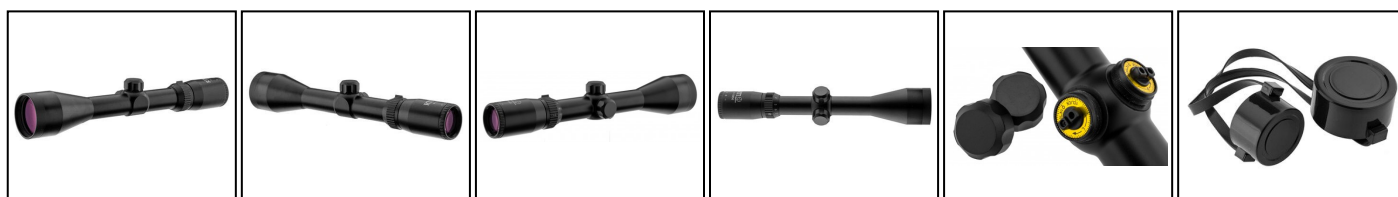

EUROP-ARM

Depuis 1973

Lunette d'affût 4-12 x 50

<https://europarm.fr/fr/produit-1558-Lunette-d-affut-4-12-x-50>

RTI Optics

SPECIALE APPROCHE

SPECIALE AFFUT

Réf.	Désignation	Catégorie légale	Ind. crép. Min	Ind. crép. Max	Réglage à 100 m	Course en élévation (MoA)	Course en dérive (MoA)	Focus	Prix public conseillé
OP112	Lunette RTI 4-12 x 50	Vente libre	14.14	24.49	1/4 MoA	50	50	Non	155, 00 € TTC

Excellente qualité d'image, grande longévité et très bonne fiabilité même dans des conditions difficiles. Les lentilles et prismes sont fabriqués avec du verre de très haute qualité, traité multicouche. Poids réduit et agréable, ergonomie étudiée pour une observation sans fatigue.

- Réticule 7 passif.
- Diamètre pupillaire : 12,5 mm - 4,17 mm.
- Livrée avec 1 chiffon optique

Les produits RTI Optics se révèlent un excellent choix pour un achat raisonnable.

- Diamètre du corps : 30 mm.
- Longueur : 335 mm.
- Poids : 533 g.

Accédez à nos montages ici : <https://europarm.fr/fr/montages/>

Les prix de vente conseillés sont mentionnés à titre indicatif. Les armuriers sont libres de vendre au prix qu'ils souhaitent. Textes et photos non contractuels, sujet à modification.