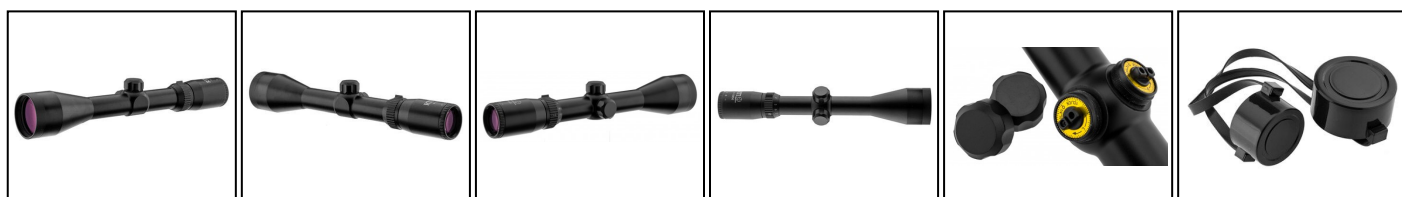

**EUROP-ARM**

Depuis 1973

Lunette d'affût 4-12 x 50

<https://europarm.fr/fr/produit-1558-Lunette-d-affut-4-12-x-50>**RTI** Optics**SPECIALE
APPROCHE SPECIALE
AFFUT**

Réf.	Désignation	Catégorie légale	Ind. crép. Min	Ind. crép. Max	Réglage à 100 m	Course en élévation (MoA)	Course en dérive (MoA)	Focus	Prix public conseillé
OP112	Lunette RTI 4-12 x 50	Vente libre	14.14	24.49	1/4 MoA	50	50	Non	155,00 € TTC

- Réticule 7 passif.
- Diamètre pupillaire : 12,5 mm - 4,17 mm.
- Livrée avec 1 chiffon optique

Les produits RTI Optics se révèlent un excellent choix pour un achat raisonnable.

- Diamètre du corps : 30 mm.
- Longueur : 335 mm.
- Poids : 533 g.