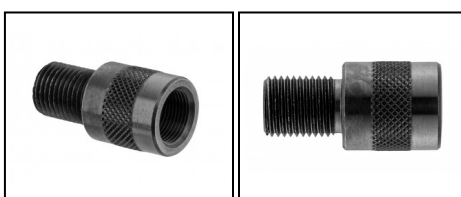

EUROP-ARM

Depuis 1973

Adaptateur silencieux au pas 1/2-28 vers 1/2-20

<https://europarm.fr/fr/produit-16116-Adaptateur-silencieux-au-pas-1-2-28-vers-1-2-20>

CHIAPPA
firearms

Réf.	Désignation	Catégorie légale	Filetage	Longueur (cm)	Diam. (mm)	Poids (g)	Prix public conseillé
ZEC965	Adaptateur Chiappa RAK 22 - 1/2-28 vers 1/2-20	Vente libre	1/2 x 28	4.1	18.5	30	21,00 € TTC

Permet le montage d'un silencieux au pas 1/2-20 sur un canon fileté 1/2-28

Adaptateur avec filetage femelle 1/2-28 et filetage mâle 1/2-20.

Permet notamment de monter des modérateurs de son 22LR standard (1/2-20) sur des carabines semi auto Chiappa MFour type AR15 en 22LR qui ont un canon fileté au pas 1/2-28