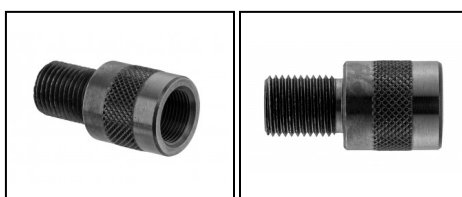

**EUROP-ARM**

Depuis 1973

Adaptateur silencieux au pas 1/2-28 vers 1/2-20

<https://europarm.fr/fr/produit-16116-Adaptateur-silencieux-au-pas-1-2-28-vers-1-2-20>

**CHIAPPA**  
firearms

Réf.	Désignation	Catégorie légale	Filetage	Longueur (cm)	Diam. (mm)	Poids (g)	Prix public conseillé
ZEC965	Adaptateur Chiappa RAK 22 - 1/2-28 vers 1/2-20	Vente libre	1/2 x 28	4.1	18.5	30	21,00 € TTC

**Permet le montage d'un silencieux au pas 1/2-20 sur un canon fileté 1/2-28**

Adaptateur avec filetage femelle 1/2-28 et filetage mâle 1/2-20.

Permet notamment de monter des modérateurs de son 22LR standard (1/2-20) sur des carabines semi auto Chiappa MFour type AR15 en 22LR qui ont un canon fileté au pas 1/2-28