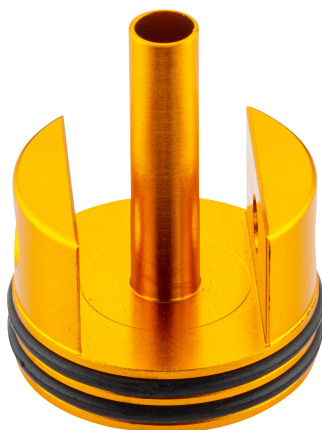

EUROP-ARM
Depuis 1973

Tete de cylindre Aluminium pour SLV36 - G608 double joints

<https://www.europarm.fr/fr/produit-16166-Tete-de-cylindre-Aluminium-pour-SLV36-G608-double-joints>

SHS

Réf.	Désignation	Catégorie légale	Coloris	Prix public conseillé
PU0350	Tete de cylindre Aluminium pour SLV36 - G608 double joints	Vente libre	Orange	9,00 € TTC

Tete de cylindre en aluminium CNC anodisée orange pour SLV36 (G-608)

Les prix de vente conseillés sont mentionnés à titre indicatif. Les armuriers sont libres de vendre au prix qu'ils souhaitent. Textes et photos non contractuels, sujet à modification.