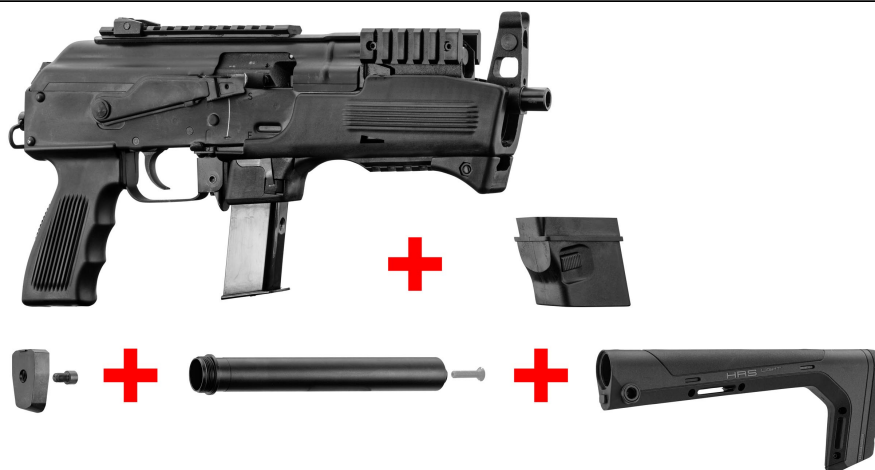

EUROP-ARM
Depuis 1973

PACK Pistolet Chiappa PAK 9 en calibre 9x19 mm + Crosse fixe HERA ARMS + adaptateur chargeur Glock

<https://www.europarm.fr/fr/produit-16425-PACK-Pistolet-Chiappa-PAK-9-en-calibre-9x19-mm-Crosse-fixe-HERA-ARMS-adaptateur-chargeur-Glock>

CHIAPPA
firearms

Réf.	Désignation	Catégorie légale	Calibre	Coups	Canon (cm)	Longueur (cm)	Poids (g)	Coloris	Prix public conseillé
PCKZE963B	*B* PACK CHIAPPA FIRE ARMS PAK 9 CROSSE FIXE	B	9 x 19	10	16	64.2	3010	Noir	1070,00 € TTC

Un pack avec crosse fixe qui amène le Chiappa PAK 9 au niveau supérieur

Pack pour le tir sportif comprenant :

1 - Pistolet semi-auto PAK-9 en calibre 9 mm Parabellum

- Pas de rayure : 1:16"
- 2 chargeurs 10 coups.
- Fonctionnement identique au légendaire fusil AK47.
- Arme vendue avec une sangle 1 point et un verrou de pontet à code.

2 -Crosse fixe HERA ARMS HRS Light au standard A2

- Conçu en polymère avec fibre renforcée
- Compatible avec tube milspec
- Fixation pour sangle Quick Detach QD

3 - Adaptateur pour chargeur Glock

4 - Adaptateur pour crosse fixe