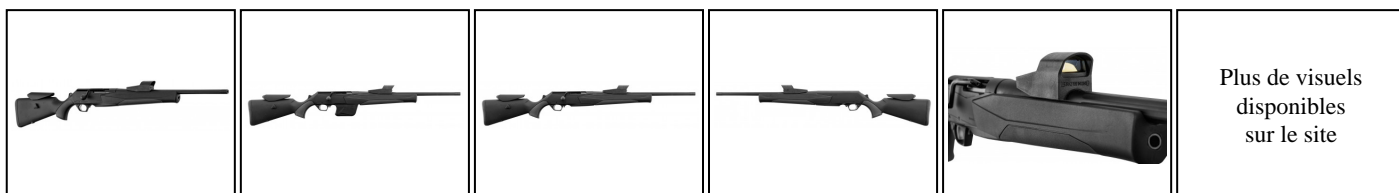

**EUROP-ARM**
Depuis 1973**Carabine Maral Reflex Compo CF avec point rouge**<https://www.europarm.fr/fr/produit-16493-Carabine-Maral-Reflex-Compo-CF-avec-point-rouge>

Plus de visuels disponibles sur le site

La Maral Reflex est livrée avec un point Rouge Kite Optic K1 en montage bas et avancé, lui assurant une position 6 mm plus bas que le plus bas des points rouges du marché.

- Canon fileté (M14x1) pour le montage d'un modérateur de son
- Point rouge Kite K1
- Capacité de 10+1
- Grenadière avec montage à fixation rapide
- Crosse pistolet carbone de 360 mm.
- Livré avec un chargeur 5 coup, un chargeur 10 coups, plaque de couche, espaceurs et un rail de montage Picatinny.
- Longueur totale : 870 mm
- Longueur de crosse : 360 mm
- Longueur de canon : 510 mm
- Type de chargeur : DBM
- Canon : Fluté et fileté
- Finition canon : Bronzé
- Crosse : Pistolet
- Garde-main : Tulip