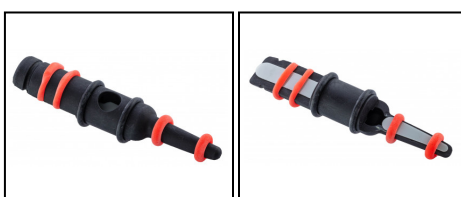

EUROP-ARM

Depuis 1973

Helen Baud Appeau Acrylique Chevreuil AC154

<https://europarm.fr/fr/produit-16571-Helen-Baud-Appeau-Acrylique-Chevreuil-AC154>

Réf.	Désignation	Catégorie légale	Type d'animal	Prix public conseillé
AP333	BAUD APPEAU ACRYLIK CHEVREUIL FEMELLE ET JEUNE	Vente libre	Chevreuil	36,00 € TTC

Un appeau polyvalent capable d'imiter le faon, la chevrette et le jeune brocard avec réalisme.

L'**Helen Baud Appeau Acrylique Chevreuil AC154** est un **appeau de chasse** haut de gamme conçu pour reproduire avec fidélité les vocalisations du **chevreuil**, facilitant ainsi l'approche et l'observation du gibier.

- **Type** : Appeau chevreuil
- **Matériau** : Acrylique haute résistance
- **Imitations** : Faon, femelle et jeune mâle
- **Système** : Lames externes innovantes
- **Réglage** : Anneaux de modulation orange
- **Utilisation** : Chasse et observation du chevreuil
- **Ergonomie** : Prise en main intuitive

Un appeau spécialement conçu pour le chevreuil

Le **Helen Baud Appeau Acrylique Chevreuil AC154** a été développé pour reproduire avec précision plusieurs vocalisations caractéristiques du chevreuil. Son utilisation permet d'attirer ou de localiser les animaux en reproduisant des sons crédibles et naturels, particulièrement utiles lors des périodes d'activité du gibier.

Trois imitations dans un seul appeau

Grâce à sa conception innovante, cet appeau est capable d'imiter les appels du **faon**, de la **chevrette** et du **jeune brocard**. Cette polyvalence offre davantage de possibilités sur le terrain et permet d'adapter les appels en fonction des circonstances rencontrées.