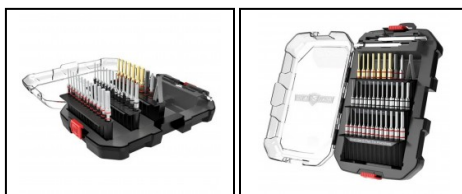

**EUROP-ARM**

Depuis 1973

Set de chasse goupille REAL AVID 37 pièces<https://www.europarm.fr/fr/produit-16581-Set-de-chasse-goupille-REAL-AVID-37-pieces>

Réf.	Désignation	Catégorie légale	Prix public conseillé
EN10048	Set chasse goupille	Vente libre	145,00 € TTC

Un ensemble indispensable pour le démontage de l'ensemble des armes

- Chasse goupille à tête plate en acier trempé nickelé
- Poinçons pour les goupilles à tête creuse et ressort en acier trempé nickelé
- Chasse goupille en laiton empêchant de dégrader les pièces
- Chasse goupille spécifique pour le démontage de l'arrêt de culasse de l'AR15
- Chasse goupille en résine
- Pince pour positionner les plus petites goupilles