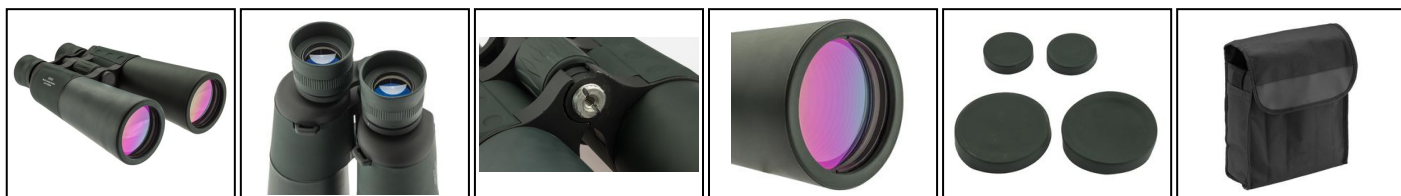

**EUROP-ARM**

Depuis 1973

Jumelles gabion 9 x 63

<https://europarm.fr/fr/produit-1662-Jumelles-gabion-9-x-63>**WALDBERG™
PRO****TOP VENTE**

Réf.	Désignation	Catégorie légale	Poids (g)	Grossissement Mini	Objectif Diam. (mm)	Coloris	Prix public conseillé
OP171	Jumelles gabion 9 x 63	Vente libre	1260	9x	63 mm	Noir	205,00 € TTC 153,75 € TTC

- Excellente qualité d'image, grande longévité et très bonne fiabilité même dans des conditions difficiles.
- Les lentilles et prismes sont fabriqués avec du verre de très haute qualité, traité multicouche.*
- Oeilletons rabattables.
- Champ de vision à 1000 m : 91 m.
- Diamètre pupillaire de sortie : 7 mm.
- Type de prisme : en toit.
- Poids réduit et agréable, ergonomie étudiée pour une observation sans fatigue.