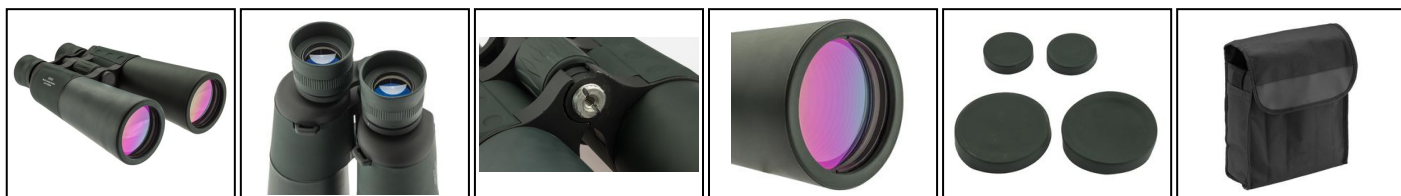

EUROP-ARM

Depuis 1973

Jumelles gabion 9 x 63

<https://europarm.fr/fr/produit-1662-Jumelles-gabion-9-x-63>

**WALDBERG™
PRO**

TOP VENTE

Réf.	Désignation	Catégorie légale	Poids (g)	Grossissement Mini	Objectif Diam. (mm)	Coloris	Prix public conseillé
OP171	Jumelles gabion 9 x 63	Vente libre	1260	9x	63 mm	Noir	205,00 € TTC 153,75 € TTC

- Excellente qualité d'image, grande longévité et très bonne fiabilité même dans des conditions difficiles.
- Les lentilles et prismes sont fabriqués avec du verre de très haute qualité, traité multicouche.*
- Oeilletons rabattables.
- Champ de vision à 1000 m : 91 m.
- Diamètre pupillaire de sortie : 7 mm.
- Type de prisme : en toit.
- Poids réduit et agréable, ergonomie étudiée pour une observation sans fatigue.