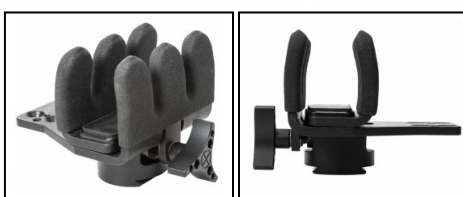

EUROP-ARM

Depuis 1973

Système REAPER GRIP à montage direct sur trépied

<https://europarm.fr/fr/produit-16796-Systeme-REAPER-GRIP-a-montage-direct-sur-trepied>

Réf.	Désignation	Catégorie légale	Hauteur (cm)	Poids (g)	Prix public conseillé
KIJ302	TETE REAPER GRIP MONTAGE DIRECT SUR TREPIED	Vente libre	163	626	275, 00 € TTC

Un support polyvalent avec différents types de montage sur trépied

- Construction robuste en aluminium
- Mâchoires antidérapantes orientables pour s'adapter aux crosses droites et coniques
- Pour fût avec une épaisseur de 25.4 mm à 76.2 mm
- Conception empêchant toute arrachement de l'arme au moment du tir.
- Filetage 3/8"-16 et adaptateur pour filetage 1/4"-20
- Support fraisé compatible avec une fixation sur système ARCA SWISS
- Poids : 626 g

La tête de montage sur trépied REAPER GRIP a été conçue pour un usage intensif notamment dans le milieu des forces d'intervention.

Elle offre à la carabine un support sûr, stable et efficace, empêchant l'arme de sortir de la fixation au moment du tir.

Ce support à montage direct se fixe à la fois sur le pas de vis d'un trépied ou sur une platine Arca Swiss.

A la différence du REAPER GRIP sur tête fluide, ce support s'avère fixe et permet une excellent rigidité de l'ensemble pour des tirs ultra stables. Un avantage pour le réglage de sa carabin et de sa lunette.