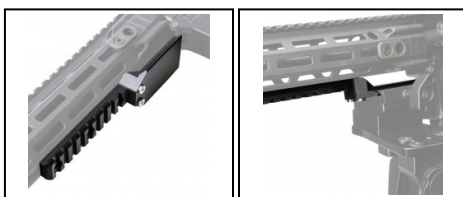

**EUROP-ARM**  
Depuis 1973

**Rail adaptateur M-LOK pour Picatinny et Arca Swiss - KJI Arcatinny**

<https://europarm.fr/fr/produit-16809-Rail-adaptateur-M-LOK-pour-Picatinny-et-Arca-Swiss-KJI-Arcatinny>

Réf.	Désignation	Catégorie légale	Longueur (cm)	Largeur (cm)	Hauteur (cm)	Poids (g)	Prix public conseillé
KJI540	RAIL ADAPTEUR M-LOK POUR PICATINNY + ARCA SWISS	Vente libre	6.9	2.81	1.78	86	<b>155,00 € TTC</b> 124,00 € TTC

### **Un rail de fixation 2 en 1 compatible M-LOK proposant une platine Picatinny 21 mm et système Arca Swiss**

- Construction robuste en alliage d'aluminium anodisé noir
- Montage sur rail M-LOK
- Rail picatinny 21 mm de 8 slots et rail de fixation Arca Swiss

Une solution innovante et polyvalente pour les tireurs et chasseurs disposant de matériels compatible pour rail Picatinny et Arca Swiss.

Ce rail permet un montage sur les trépieds KJI mais également d'adapter une grande partie des bipieds présents sur le marché.