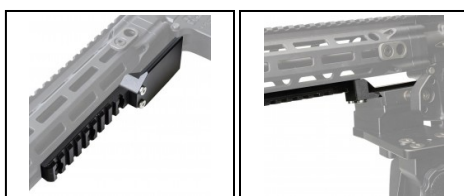

**EUROP-ARM**

Depuis 1973

Rail adaptateur M-LOK pour Picatinny et Arca Swiss - KJI Arcatinny

<https://europarm.fr/fr/produit-16809-Rail-adaptateur-M-LOK-pour-Picatinny-et-Arca-Swiss-KJI-Arcatinny>

Réf.	Désignation	Catégorie légale	Longueur (cm)	Largeur (cm)	Hauteur (cm)	Poids (g)	Prix public conseillé
KIJ540	RAIL ADAPTEUR M-LOK POUR PICATINNY + ARCA SWISS	Vente libre	6.9	2.81	1.78	86	155,00 € TTC 124,00 € TTC

Un rail de fixation 2 en 1 compatible M-LOK proposant une platine Picatinny 21 mm et système Arca Swiss

- Construction robuste en alliage d'aluminium anodisé noir
- Montage sur rail M-LOK
- Rail picatinny 21 mm de 8 slots et rail de fixation Arca Swiss

Une solution innovante et polyvalente pour les tireurs et chasseurs disposant de matériels compatible pour rail Picatinny et Arca Swiss.

Ce rail permet un montage sur les trépieds KJI mais également d'adapter une grande partie des bipieds présents sur le marché.

Initialement dédié à un usage professionnel les supports de tir KJI permettait un confort de tir inégalé et une réduction de la fatigue pour un tireur devant garder sa position durant des heures.

Proposés aux chasseurs et tireurs sportifs les produits KJI permettent des tirs d'une incroyable précision à ce à des distances toujours plus élevées.