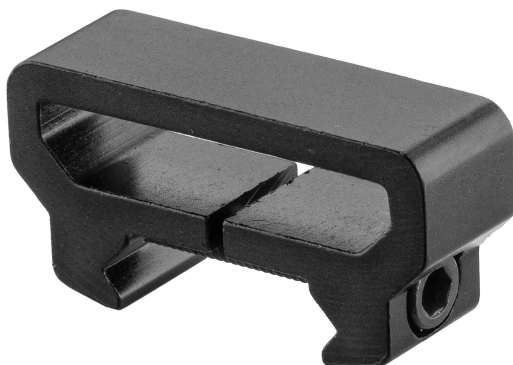

## Attache sangle Picatinny linéaire

<https://europarm.fr/fr/produit-16888-Attache-sangle-Picatinny-lineaire>

Réf.	Désignation	Catégorie légale	Prix public conseillé
A65309	RAIL BO - ATTACHE SANGLE PICATINNY LINEAIRE	Vente libre	14, 00 € TTC