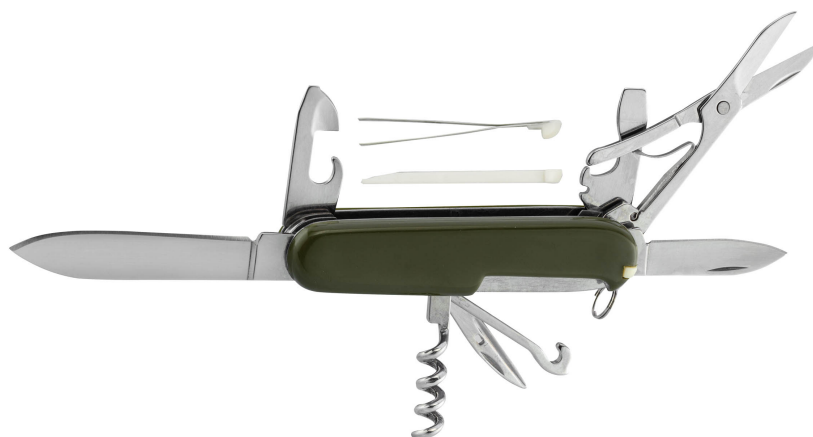

## Couteau de poche 11 fonctions

<https://europarm.fr/fr/produit-16925-Couteau-de-poche-11-fonctions>

Réf.	Désignation	Catégorie légale	Lame long. (cm)	Longueur (cm)	Poids (g)	Coloris	Prix public conseillé
LC9179	Couteau 11 fonctions	Vente libre	6.7	15.7	106	Vert	26, 00 € TTC

### Couteau pliant multifonctions professionnel

Couteau à lame et structure en acier inoxydable 3Cr13Mov , manche en ABS vert. Présenté en boîte à fermeture magnétique. Longueur fermé : 9 cm, longueur ouvert : 15,7 cm

11 fonctions très pratiques :

- Lame principale 6,7 cm - Epaisseur 2,65 mm
- Petite Lame
- Ouvre boîte
- Petit tournevis plat
- Grand tournevis plat
- Pince à épiler
- Cure dents
- Paire de ciseaux
- Décapsuleur
- Crochet
- Alésoir
- Tire Bouchon
- Anneau brisé

Couteau multifonction pour le camping, les sorties en forêt... mais aussi pour réparer votre ordinateur, dépanner votre voiture, ouvrir des colis ou des cannettes de bière... l'outil à toujours avoir sur vous.