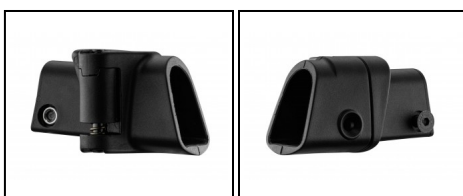

**EUROP-ARM**

Depuis 1973

Adaptateur de repli de crosse pour poignée fusil à pompe

<https://europarm.fr/fr/produit-17093-Adaptateur-de-repli-de-crosse-pour-poignee-fusil-a-pompe>

**DLG**
TACTICAL

Réf.	Désignation	Catégorie légale	Longueur (cm)	Largeur (cm)	Hauteur (cm)	Poids (g)	Prix public conseillé
DLG076	ADAPTATEUR REPLI CROSSE GAUCHE POUR POIGNEE FUSIL A POMPE	Vente libre	8.8	5.4	5	112	50,00 € TTC

- Compatible avec les poignées et tube de crosse DLG TACTICAL pour fusil à pompe
- Repli de la crosse sur le côté gauche de l'arme
- Se monte entre la poignée et le tube crosse.
- Usiné en polymère renforcé

Associé à la poignée et au tube de crosse de DLG TACTICAL, ce système permet d'avoir un fusil à pompe plus compact notamment pour le transport et le stockage.

Sa conception permet le repli de la crosse au moyen d'une seule main.