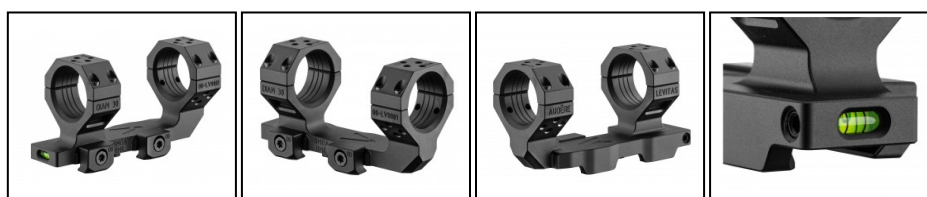

**EUROP-ARM**

Depuis 1973

Montage cantilever AUDERE LEVITAS diam 30 ou 34 mm<https://europarm.fr/fr/produit-17223-Montage-cantilever-AUDERE-LEVITAS-diam-30-ou-34-mm>**AUDERE**
W E D A R E

Réf.	Désignation	Catégorie légale	Longueur (cm)	Hauteur (cm)	Poids (g)	Diam.du corps (mm)	Montage	Prix public conseillé
OP0400	LEVITAS Diamètre 30 mm	Vente libre	11.7	2.5	197	30 mm	Rail 21mm	374, 00 € TTC
OP0402	LEVITAS Diamètre 34 mm	Vente libre	11.7	2.3	190	34 mm	Rail 21mm	365, 00 € TTC

Un montage monobloc premium idéal pour les plateformes AR15 et AR10

- Un cantilever robuste et léger
- Usiné en aluminium aéronautique 7075-T651
- Système de fixation ScopeLink™ pour le montage d'accessoires
- Compatible avec les rails picatinny MILSTD 1913 de 21 mm
- Niveau à bulle intégré dans le montage
- Revêtement par anodisation noire mat
- Entraxe des colliers : 60 mm

Le AUDERE LEVITAS est un montage monobloc de type cantilever qui permet la fixation d'une lunette de tir de manière déportée sur son arme.

Il s'avère parfaitement adapté au montage d'une lunette LPVO (Light power variable optic) sur un AR15 ou toute carabine semi automatique moderne.

Outre son design élégant et évolué, il a été développé pour un usage intensif par les forces de l'ordre et les militaires.

Sa conception monobloc apporte une importante rigidité à la lunette, sans pour autant souffrir d'un poids conséquent.