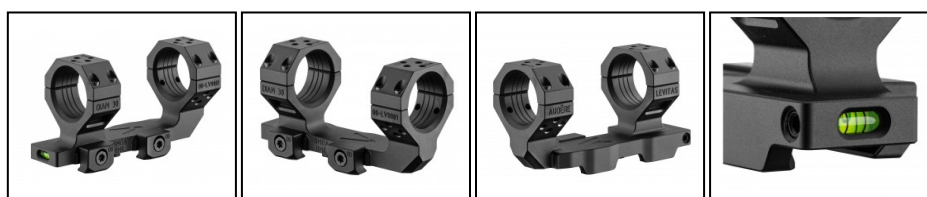

**EUROP-ARM**

Depuis 1973

Montage cantilever AUDERE LEVITAS diam 30 ou 34 mm<https://europarm.fr/fr/produit-17223-Montage-cantilever-AUDERE-LEVITAS-diam-30-ou-34-mm>**AUDÈRE**
W E D A R E

Réf.	Désignation	Catégorie légale	Longueur (cm)	Hauteur (cm)	Poids (g)	Diam.du corps (mm)	Montage	Prix public conseillé
OP0400	LEVITAS Diamètre 30 mm	Vente libre	11.7	2.5	197	30 mm	Rail 21mm	374, 00 € TTC
OP0402	LEVITAS Diamètre 34 mm	Vente libre	11.7	2.3	190	34 mm	Rail 21mm	365, 00 € TTC

Un montage monobloc premium idéal pour les plateformes AR15 et AR10

- Un cantilever robuste et léger
- Usiné en aluminium aéronautique 7075-T651
- Système de fixation ScopeLink™ pour le montage d'accessoires
- Compatible avec les rails picatinny MILSTD 1913 de 21 mm
- Niveau à bulle intégré dans le montage
- Revêtement par anodisation noire mat
- Entraxe des colliers : 60 mm

Le AUDERE LEVITAS est un montage monobloc de type cantilever qui permet la fixation d'une lunette de tir de manière déportée sur son arme.

Il s'avère parfaitement adapté au montage d'une lunette LPVO (Light power variable optic) sur un AR15 ou toute carabine semi automatique moderne.

Outre son design élégant et évolué, il a été développé pour un usage intensif par les forces de l'ordre et les militaires.

Sa conception monobloc apporte une importante rigidité à la lunette, sans pour autant souffrir d'un poids conséquent.