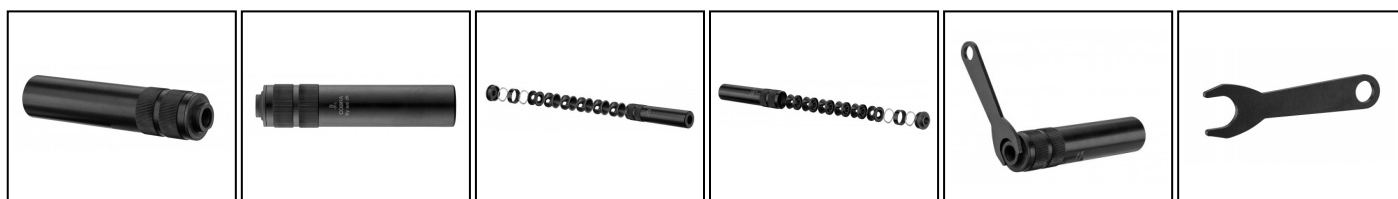

EUROP-ARM
Depuis 1973

Silencieux SAI COBRA DIRECT pour pistolet Cal. 9x19 1/2x28

<https://www.europarm.fr/fr/produit-17280-Silencieux-SAI-COBRA-DIRECT-pour-pistolet-Cal.-9x19-1-2x28>

Réf.	Désignation	Catégorie légale	Filetage	Longueur (cm)	Diam. (mm)	Poids (g)	Prix public conseillé
SAI121	SILENCIEUX SAI COBRA DIRECT POUR BERETTA 92 9X19 1/2X28	Vente libre	1/2 x 28	15	33	195	405,00 € TTC

L'accessoire tactique ultime pour son BERETTA 92 ou son SIG SAUER fileté

- Filetage 1/2x28
- Pour cal. 7.65 - 9mm
- Usiné en acier et aluminium
- Fourni avec clef de démontage
- Prévu pour supporter 10000 coups avant maintenance
- Ne convient pas pour l'utilisation avec un AR9

Le silencieux COBRA direct se fixe directement à la bouche de son BERETTA 92, M9A3 ou SIG SAUER P226 fileté au pas de 1/2x28.

SAI propose un silencieux de qualité, capable de supporter les plus fortes cadences de tir.