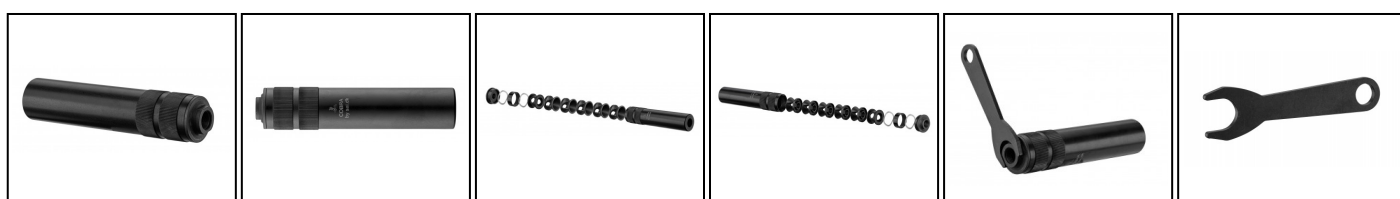

## Silencieux SAI COBRA DIRECT pour pistolet Cal. 9x19 1/2x28

<https://europarm.fr/fr/produit-17280-Silencieux-SAI-COBRA-DIRECT-pour-pistolet-Cal.-9x19-1-2x28>

Réf.	Désignation	Catégorie légale	Filetage	Longueur (cm)	Diam. (mm)	Poids (g)	Prix public conseillé
SAI121	SILENCIEUX SAI COBRA DIRECT POUR BERETTA 92 9X19 1/2X28	Vente libre	1/2 x 28	15	33	195	469,00 € TTC

### L'accessoire tactique ultime pour son BERETTA 92 ou son SIG SAUER fileté

- Filetage 1/2x28
- Pour cal. 7.65 - 9mm
- Usiné en acier et aluminium
- Fourni avec clef de démontage
- Prévu pour supporter 10000 coups avant maintenance
- Ne convient pas pour l'utilisation avec un AR9

Le silencieux COBRA direct se fixe directement à la bouche de son BERETTA 92, M9A3 ou SIG SAUER P226 fileté au pas de 1/2x28.

SAI propose un silencieux de qualité, capable de supporter les plus fortes cadences de tir.