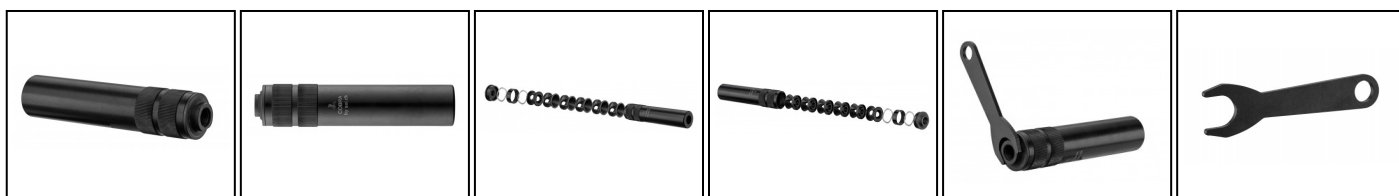

**EUROP-ARM**

Depuis 1973

Silencieux SAI COBRA DIRECT pour pistolet Cal. 9x19 1/2x28

<https://europarm.fr/fr/produit-17280-Silencieux-SAI-COBRA-DIRECT-pour-pistolet-Cal.-9x19-1-2x28>

Réf.	Désignation	Catégorie légale	Filetage	Longueur (cm)	Diam. (mm)	Poids (g)	Prix public conseillé
SAI121	SILENCIEUX SAI COBRA DIRECT POUR BERETTA 92 9X19 1/2X28	Vente libre	1/2 x 28	15	33	195	469,00 € TTC

L'accessoire tactique ultime pour son BERETTA 92 ou son SIG SAUER fileté

- Filetage 1/2x28
- Pour cal. 7.65 - 9mm
- Usiné en acier et aluminium
- Fourni avec clef de démontage
- Prévu pour supporter 10000 coups avant maintenance
- Ne convient pas pour l'utilisation avec un AR9

Le silencieux COBRA direct se fixe directement à la bouche de son BERETTA 92, M9A3 ou SIG SAUER P226 fileté au pas de 1/2x28.

SAI propose un silencieux de qualité, capable de supporter les plus fortes cadences de tir.