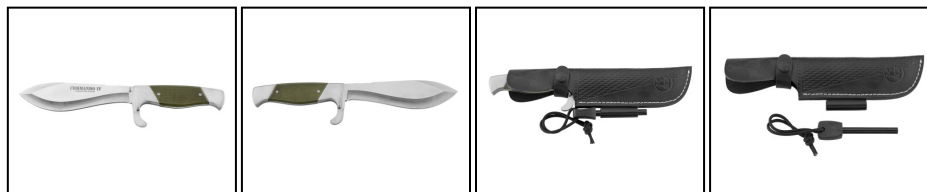

## Couteau K25 Comando IV

<https://europarm.fr/fr/produit-17306-Couteau-K25-Comando-IV>

Réf.	Désignation	Catégorie légale	Lame long. (cm)	Longueur (cm)	Poids (g)	Prix public conseillé
LC9167	Couteau K25 Comando IV	Vente libre	14.5	26	287	102,00 € TTC

### Couteau Pde combat et de survie à lame bolo

- Lame de forme bolo 14,5 cm simple tranchant de 4 mm d'épaisseur.
- Lame Inox 8Cr13Mov et manche acier avec plaquettes G10.
- Livré avec dans un étui cuir pour le port à la ceinture, un allume feu et une cordelette.