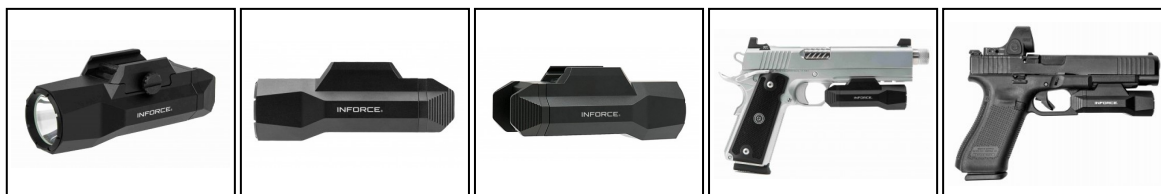

**EUROP-ARM**

Depuis 1973

Lampe tactique pour pistolet INFORCE WILD 2

<https://www.europarm.fr/fr/produit-17407-Lampe-tactique-pour-pistolet-INFORCE-WILD-2>

**INFORCE**

Réf.	Désignation	Catégorie légale	Longueur (cm)	Diam. (mm)	Poids (g)	Lumens	Montage	Prix public conseillé
IF71001	INFORCE WILD 2 - PISTOL LIGHT	Vente libre	8.9	28	135	1000	Rail Picatinny	255,00 € TTC

### Une lampe pour arme de poing avec une puissance de 1000 lumens

- Puissance : 1000 Lumens
- Puissance du faisceau : 25000 Candela
- Distance d'éclairage : 316 mètres
- Étanche jusqu'à 20 mètres
- Autonomie : 1 heure 30
- 2 batteries 123A fournies
- Construction en aluminium aéronautique 6061-T6 avec traitement par anodisation noir durcie
- Fixation sur Rail picatinny 21 mm 1913
- Utilisation ambidextre
- Plusieurs modes de fonctionnement : Constant / Momentané / Strobe

La version allongée de la WILD offrant une puissance lumineuse impressionnante de 1000 lumens.

Un équipement tactique ultime pour équiper son pistolet doté d'un rail de montage picatinny tel que les GLOCK, SIG SAUER, BERETTA 92, CANIK, CZ, et 1911...

Conçu pour un usage professionnel, la WILD 2 offre une impressionnante puissance lumineuse ainsi qu'un faisceau concentré pour le travail en Low Light ou No light. Il permet des prises de visée efficaces par faible luminosité et une parfaite identification de sa cible.