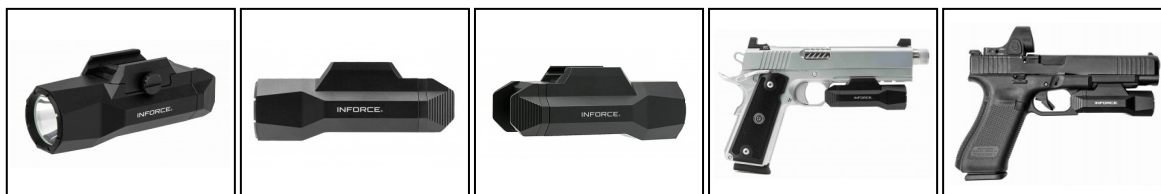

**EUROP-ARM**

Depuis 1973

Lampe tactique pour pistolet INFORCE WILD 2<https://europarm.fr/fr/produit-17407-Lampe-tactique-pour-pistolet-INFORCE-WILD-2>**INFORCE**

| Réf. | Désignation | Catégorie légale | Longueur (cm) | Diam. (mm) | Poids (g) | Lumens | Montage | Prix public conseillé |
|---------|-------------------------------|------------------|---------------|------------|-----------|--------|-----------|-----------------------|
| IF71001 | INFIRCE WILD 2 - PISTOL LIGHT | Vente libre | 8.9 | 28 | 135 | 1000 | Rail 21mm | 255,00 € TTC |

Une lampe pour arme de poing avec une puissance de 1000 lumens

- Puissance : 1000 Lumens
- Puissance du faisceau : 25000 Candela
- Distance d'éclairage : 316 mètres
- Étanche jusqu'à 20 mètres
- Autonomie : 1 heure 30
- 2 batteries 123A fournies
- Construction en aluminium aéronautique 6061-T6 avec traitement par anodisation noir durcie
- Fixation sur Rail picatinny 21 mm 1913
- Utilisation ambidextre
- Plusieurs modes de fonctionnement : Constant / Momentané / Strobe

La version allongée de la WILD offrant une puissance lumineuse impressionnante de 1000 lumens.

Un équipement tactique ultime pour équiper son pistolet doté d'un rail de montage picatinny tel que les GLOCK, SIG SAUER, BERETTA 92, CANIK, CZ, et 1911...

Conçu pour un usage professionnel, la WILD 2 offre une impressionnante puissance lumineuse ainsi qu'un faisceau concentré pour le travail en Low Light ou No light. Il permet des prises de visée efficaces par faible luminosité et une parfaite identification de sa cible.