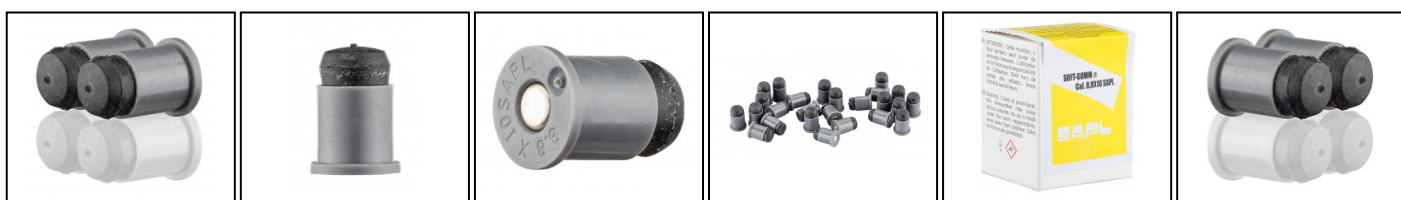

EUROP-ARM

Depuis 1973

Cartouches d'entraînement allégées cal. 8,8 x 10

<https://europarm.fr/fr/produit-1770-Cartouches-d-entrainement-allegees-cal.-8-8-x-10>

Réf.	Désignation	Catégorie légale	Calibre	Chambre (mm)	Cdt	Prix public conseillé
MD440	Cartouches d'entraînement allégées cal. 8,8 x 10	C	8.8 x 10 SAPL	50 mm	25	20, 00 € TTC

Permet le tir d'entraînement "indoor".

Vendues par 25 munitions.

Munitions d'entraînement allégées à projectile caoutchouc - Soft-Gomm

La distance de tir conseillée est de 5 mètres. Utilisable avec le revolver Soft-Gomm en calibre 8. 8 x 10 SAPL. Ainsi que dans les revolvers 38 spécial et 357 mag.