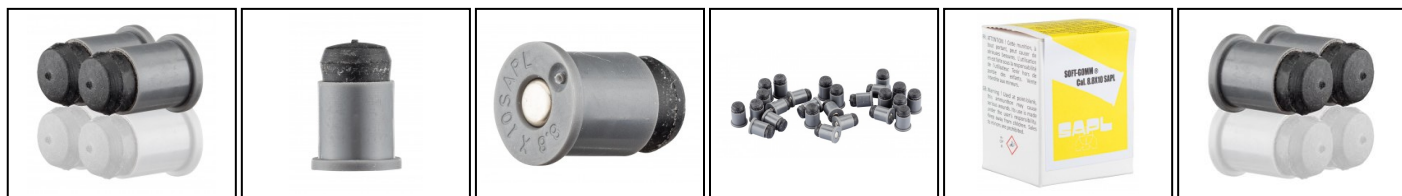

**EUROP-ARM**  
Depuis 1973

**Cartouches d'entraînement allégées cal. 8,8 x 10**

<https://europarm.fr/fr/produit-1770-Cartouches-d-entrainement-allegees-cal.-8-8-x-10>

Réf.	Désignation	Catégorie légale	Calibre	Chambre (mm)	Cdt	Prix public conseillé
MD440	Cartouches d'entraînement allégées cal. 8,8 x 10	C	8.8 x 10 SAPL	50 mm	25	20,00 € TTC

**Permet le tir d'entraînement "indoor".**

Vendues par 25 munitions.

Munitions d'entraînement allégées à projectile caoutchouc - Soft-Gomm

La distance de tir conseillée est de 5 mètres. Utilisable avec le revolver Soft-Gomm en calibre 8. 8 x 10 SAPL. Ainsi que dans les revolvers 38 spécial et 357 mag.